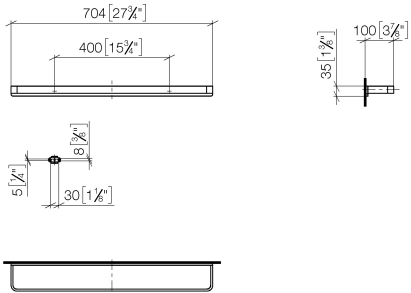

83 070 710

- Stichmaß 400 mm
- Breite 704 mm
- Höhe 35 mm
- Ausladung 100 mm

	Platin gebürstet	83 070 710-06
	Chrom	83 070 710-00

83 070 710

mm [inches]
M 1:10

83 070 710

Ersatzteile für die
anderen
Oberflächenvarianten
finden Sie hier:
Chrom

LULU Badetuchhalter - Platin gebürstet

LULU

83 070 710

Ersatzteilstückliste

Nr.	Artikelnummer	Benennung	Verbaumenge	Lieferzeit
	05 17 20 717 00 90	Befestigungssatz 35 x 65 x 7 mm -	8	2