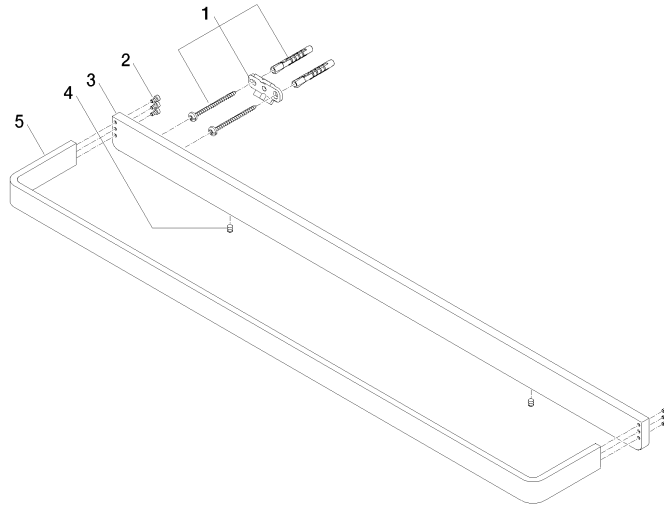

83 070 710

- Stichmaß 400 mm
- Breite 704 mm
- Höhe 35 mm
- Ausladung 100 mm

	Platin gebürstet	83 070 710-06
	Chrom	83 070 710-00

83 070 710

mm [inches]
M 1:10

83 070 710

Ersatzteile für die
anderen
Oberflächenvarianten
finden Sie hier:
Chrom

LULU Badetuchhalter - Platin gebürstet

LULU

83 070 710

Ersatzteilstückliste

Nr.	Artikelnummer	Benennung	Verbaumenge	Lieferzeit
	05 17 20 717 00 90	Befestigungssatz 35 x 65 x 7 mm -	8	2