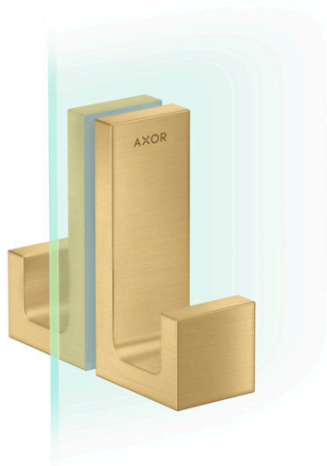

AXOR Universal Rectangular Duschtürgriff

Oberfläche: **Brushed Gold Optic** Artikelnummer: **42639250**

Merkmale

- Material: Metall
- Material Halteelement: Metall
- mit Befestigungsmaterial
- Dicke des Glases: 6 - 12 mm
- Durchmesser Bohrloch: 6 mm
- verdeckte Befestigung

Designpreise

Produktabbildung