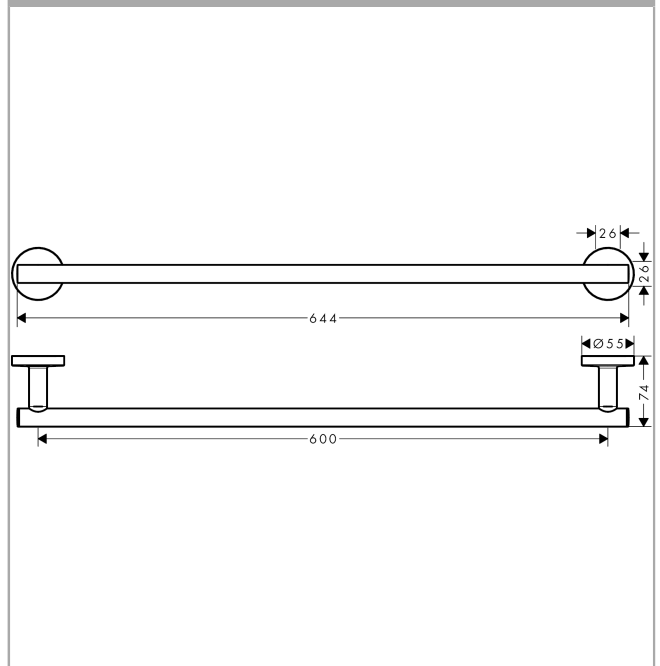

## Logis Universal Badetuchhalter

Oberfläche: **Chrom** Artikelnummer: **41716000**

### Beschreibung

#### Merkmale

- Wandmontage
- Material: Messing
- Material Halteelement: Metall
- Länge: 644 mm
- mit Befestigungsmaterial
- Bohrabstand: 600 mm
- Durchmesser Bohrloch: 6 mm
- verdeckte Befestigung

### Maßzeichnung

**Logis Universal  
Badetuchhalter**

Oberfläche: **Chrom** Artikelnummer: **41716000**

**Explosionszeichnung**

Baujahr: >04/18

**Logis Universal**  
**Badetuchhalter**  
 Oberfläche: **Chrom**    Artikelnummer: **41716000**