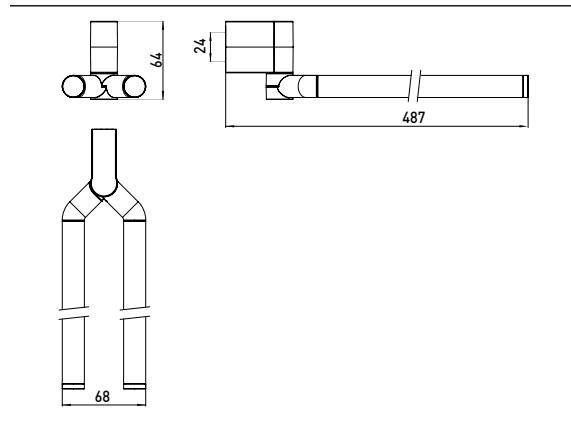

### Handtuchhalter chrom

Art.-Nr.3550 001 49

487 mm, schwenkbar