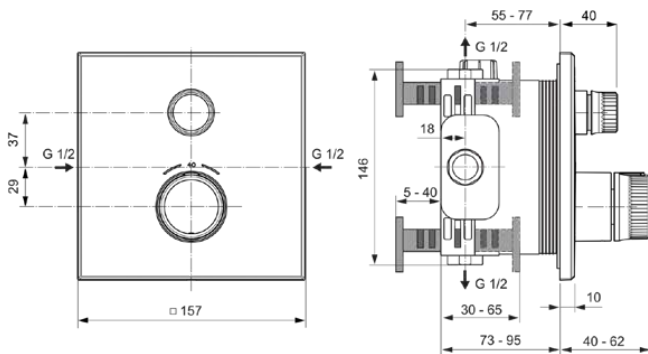

## A7301A2

CERATHERM NAVIGO | Brausearmatur UP Bausatz 2 157x40x157 mm in brushed gold, Kit 1 required (A1000), 15 l/min (3 bar) | Thermostatfunktion, Wasser- & Energiesparend, PVD Technologie

### Allgemeine Informationen

Produktkategorie:	Brausearmaturen
Produktart:	Brausearmatur UP Bausatz 2
Marke:	Ideal Standard
Kollektion:	CERATHERM NAVIGO
Designer:	Ideal Standard
Colour:	A2 - Brushed Gold
Oberflächenveredelung:	satin
Höhe (mm):	157
Breite (mm):	157
Ausladung (mm):	40 - 62
Befestigungsart:	Kit 1 benötigt
Empfohlenes Unterputz-Kit:	A1000
Nettogewicht (kg):	1.51
EAN Code:	4015413349536