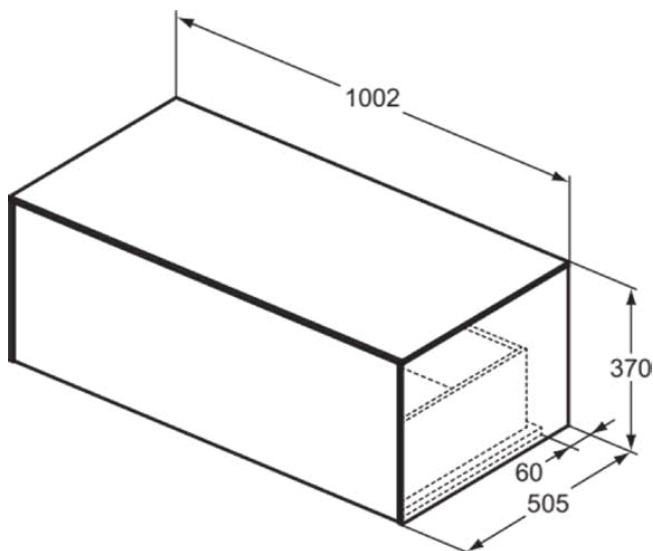

CONCA

T4313Y4

CONCA | Waschtisch-Unterschrank 1002x505x370 mm in eiche geflammt furnier, 1 Schublade | Vollauszug, Push-to-open, SoftClosing, Vormontiert, Nachhaltig gewonnenes Holz, Echtholz furnier

Bild & Zeichnung

Allgemeine Informationen

Produktkategorie:	Möbel
Produktart:	Waschtisch-Unterschrank
Marke:	Ideal Standard
Kollektion:	CONCA
Designer:	Palomba Serafini Associati
Colour:	Y4 - Eiche Geflammt Furnier
Oberflächenveredelung:	Matt
Höhe (mm):	370
Breite (mm):	1002
Ausladung (mm):	505
Befestigungsart:	Befestigungsset
Nettogewicht (kg):	36.00
EAN Code:	8014140463528

CONCA

T4313Y4

CONCA | Waschtisch-Unterschrank 1002x505x370 mm in eiche geflammt furnier, 1 Schublade | Vollauszug, Push-to-open, SoftClosing, Vormontiert, Nachhaltig gewonnenes Holz, Echtholz furnier

Produktspezifikationen