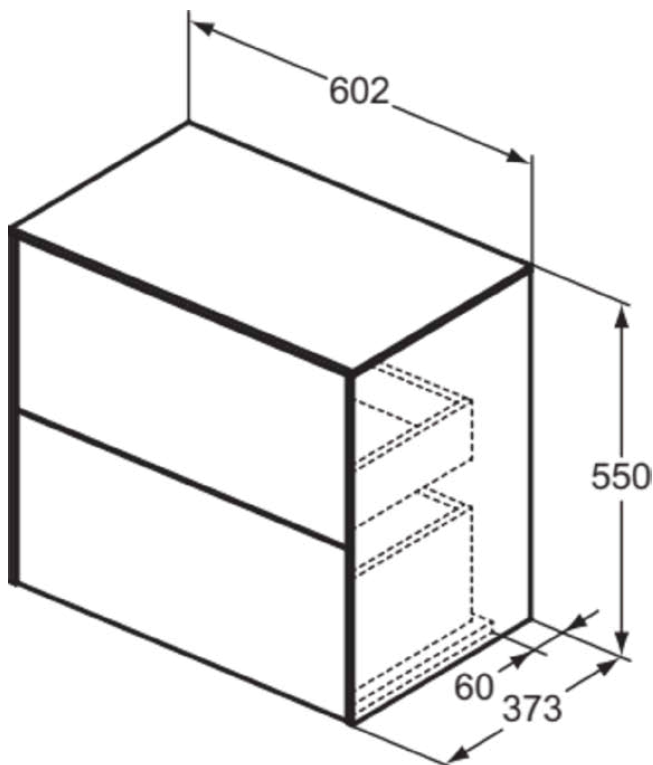

CONCA

T4327Y6

CONCA | Waschtisch-Unterschrank 602x373x550 mm in eiche hell furnier, 2 Schubladen | Grifflos, Vollauszug, Push-to-open, SoftClosing, Platzsparend, Vormontiert, Nachhaltig gewonnenes Holz, Echtholz furnier

Bild & Zeichnung

Allgemeine Informationen

Produktkategorie:	Möbel
Produktart:	Waschtisch-Unterschrank
Marke:	Ideal Standard
Kollektion:	CONCA
Designer:	Palomba Serafini Associati
Farbe:	Y6 - Eiche Hell Furnier
Oberflächenveredelung:	Matt
Höhe (mm):	550
Breite (mm):	602
Ausladung (mm):	373
Befestigungsart:	Befestigungsset
Nettogewicht (kg):	30.00
EAN Code:	8014140464389