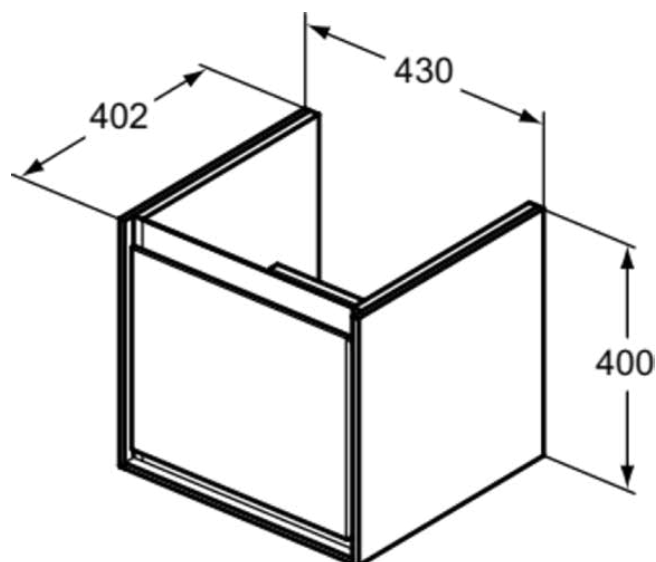

C.AIR

E0842PS

C.AIR | Waschtisch-Unterschrank 430x402x400 mm in eiche grau dekor / weiß matt, 1 Schublade | SoftClosing, Platzsparend, Vormontiert

Bild & Zeichnung

Allgemeine Informationen

| | |
|------------------------|-----------------------------------|
| Produktkategorie: | Möbel |
| Produktart: | Waschtisch-Unterschrank |
| Marke: | Ideal Standard |
| Kollektion: | C.AIR |
| Designer: | Ideal Standard |
| Farbe: | PS - Eiche Grau Dekor / Weiß Matt |
| Oberflächenveredelung: | Matt |
| Höhe (mm): | 400 |
| Breite (mm): | 430 |
| Ausladung (mm): | 402 |
| Befestigungsart: | Befestigungsset |
| Nettogewicht (kg): | 16.00 |
| EAN Code: | 5017830520115 |

C.AIR

E0842PS

C.AIR | Waschtisch-Unterschrank 430x402x400 mm in eiche grau dekor / weiß matt, 1
Schublade | SoftClosing, Platzsparend, Vormontiert

Produktspezifikationen

| | |
|---|-----------------|
| PVD Technologie: | Nein |
| Wechselbarer Türanschlag: | Nein |
| Pladsbesparende model: | Nein |
| Oberflächenveredelung: | Matt |
| Mit Ausschnitt: | Nein |
| Mit Innenbeleuchtung: | Nein |
| Mit Montagefüße: | Nein |
| Mit Steckdose: | Nein |
| Mit Waschtischplatte: | Nein |
| Befestigungsmaterial im Lieferumfang enthalten: | Ja |
| Befestigungsart: | Befestigungsset |
| Montageart: | wandhängend |