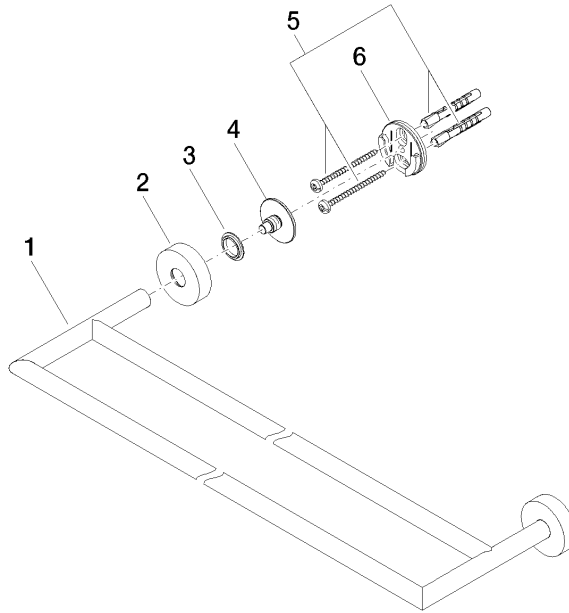

83 061 979

- Stichmaß 600 mm
- Breite 640 mm
- Höhe 40 mm
- Rosette Ø 40 mm
- Ausladung 130 mm

Passt zu: LISSÉ, META

	Chrom	83 061 979-00
	Platin gebürstet	83 061 979-06
	Dark Chrome	83 061 979-19
	Light Gold	83 061 979-26
	Light Gold gebürstet	83 061 979-27
	Schwarz matt	83 061 979-33
	Bronze gebürstet	83 061 979-42
	Champagne gebürstet (22kt Gold)	83 061 979-46
	Champagne (22kt Gold)	83 061 979-47
	Chrom gebürstet	83 061 979-93
	Dark Platinum gebürstet	83 061 979-99

83 061 979

mm[inches]

Produktversion ab 7/1/2023

Ersatzteile für die
anderen
Oberflächenvarianten
finden Sie hier: Platin
gebürstet

Badetuchhalter 2-teilig - Chrom

LISSE

83 061 979

Ersatzteilstückliste

Produktversion ab 7/1/2023

Nr.	Artikelnummer	Benennung	Verbaumenge	Lieferzeit
	05 28 22 622 01-00	Halter doppelt 613 x 13 x 120 mm - Chrom	11	10