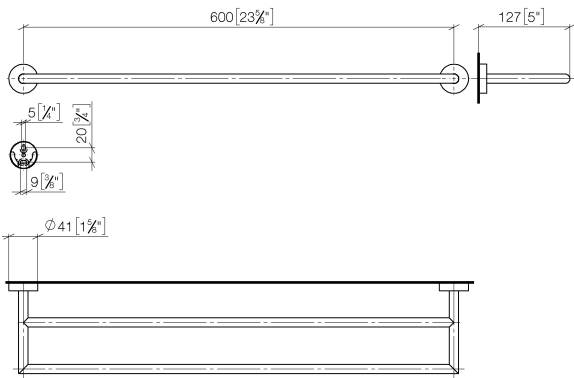

83 061 979

- Stichmaß 600 mm
- Breite 640 mm
- Höhe 40 mm
- Rosette Ø 40 mm
- Ausladung 130 mm

Passt zu: LISSÉ, META

	Chrom	83 061 979-00
	Platin gebürstet	83 061 979-06
	Dark Chrome	83 061 979-19
	Light Gold	83 061 979-26
	Light Gold gebürstet	83 061 979-27
	Schwarz matt	83 061 979-33
	Bronze gebürstet	83 061 979-42
	Champagne gebürstet (22kt Gold)	83 061 979-46
	Champagne (22kt Gold)	83 061 979-47
	Chrom gebürstet	83 061 979-93
	Dark Platinum gebürstet	83 061 979-99

83 061 979

mm[inches]

Produktversion ab 7/1/2023

Ersatzteile für die
anderen
Oberflächenvarianten
finden Sie hier: Platin
gebürstet

Badetuchhalter 2-teilig - Chrom

LISSE

83 061 979

Ersatzteilstückliste

Produktversion ab 7/1/2023

Nr.	Artikelnummer	Benennung	Verbaumenge	Lieferzeit
	05 28 22 622 01-00	Halter doppelt 613 x 13 x 120 mm - Chrom	11	10