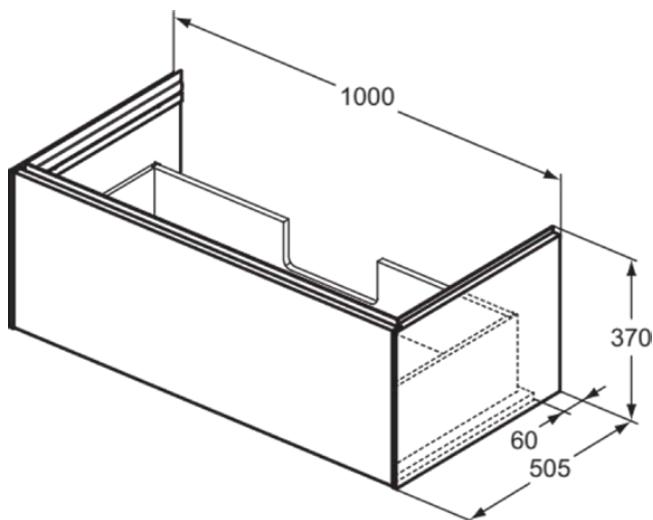

CONCA

T4579Y1

CONCA | Waschtisch-Unterschrank 1000x505x370 mm in weiß matt lackiert, 1 Schublade | Vollauszug, Push-to-open, SoftClosing, Vormontiert, Nachhaltig gewonnenes Holz, Echtholz furnier

Bild & Zeichnung

Allgemeine Informationen

Produktkategorie:	Möbel
Produktart:	Waschtisch-Unterschrank
Marke:	Ideal Standard
Kollektion:	CONCA
Designer:	Palomba Serafini Associati
Colour:	Y1 - Weiß Matt Lackiert
Oberflächenveredelung:	Matt
Höhe (mm):	370
Breite (mm):	1000
Ausladung (mm):	505
Befestigungsart:	Befestigungsset
Nettogewicht (kg):	34.70
EAN Code:	8014140483274

Features

	Vollauszug		Push-to-open
	SoftClosing		Vormontiert
	Nachhaltig gewonnenes Holz		Echtholz furnier

Downloads

- [Installation Guide](#)
- [Spare Parts List](#)

Produktspezifikationen

Einzugsmechanismus:	Softclosing
Farbcode:	Y1
Farbbeschreibung:	weiß matt lackiert
Eckmodell:	Nein
Vollauszug:	Yes
Griff(e):	Grifflos
Einstellbare Montagefüße:	Nein
Material:	Holz
Materialspezifikation (Korpus):	Hochverdichtete 3-Schicht Spanplatte
Anzahl der Türen (gesamt):	0
Anzahl der Türen (links öffnend):	0
Anzahl der Türen (rechts öffnend):	0
Anzahl der Auszüge (gesamt):	1
Anzahl der externen Auszüge:	1
Anzahl der internen Auszüge:	0
Anzahl der offenen Fächer:	0