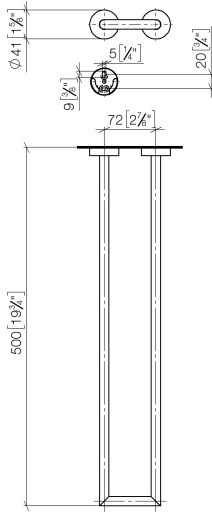

Handtuchhalter 2-teilig starr - Schwarz matt

LISSÉ

83 210 979

- Stichmaß 72 mm
- Breite 112 mm
- Höhe 40 mm
- Rosette Ø 40 mm
- Ausladung 500 mm

Passt zu: LISSÉ, META

	Schwarz matt	83 210 979-33
	Chrom	83 210 979-00
	Platin gebürstet	83 210 979-06
	Dark Chrome	83 210 979-19
	Light Gold	83 210 979-26
	Light Gold gebürstet	83 210 979-27
	Bronze gebürstet	83 210 979-42
	Champagne gebürstet (22kt Gold)	83 210 979-46
	Champagne (22kt Gold)	83 210 979-47
	Chrom gebürstet	83 210 979-93
	Dark Platinum gebürstet	83 210 979-99

83 210 979

mm [inches]

83 210 979

Produktversion ab 7/1/2023

Ersatzteile für die
anderen
Oberflächenvarianten
finden Sie hier:
Chrom

Handtuchhalter 2-teilig starr - Schwarz matt

LISSE

83 210 979

Ersatzteilstückliste

Produktversion ab 7/1/2023

Nr.	Artikelnummer	Benennung	Verbaumenge	Lieferzeit
	05 28 22 627 00-33	Halter für Handtuchhalter starr 493 x 85 x 13 mm - Schwarz matt	11	30