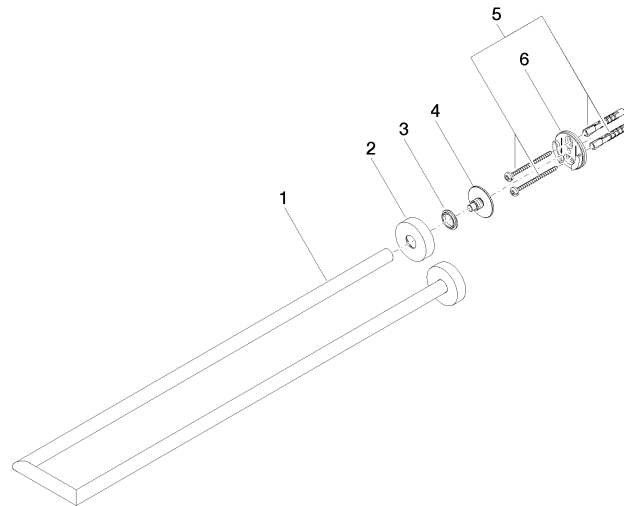

Handtuchhalter 2-teilig starr - Schwarz matt

LISSÉ

83 210 979

- Stichmaß 72 mm
- Breite 112 mm
- Höhe 40 mm
- Rosette Ø 40 mm
- Ausladung 500 mm

Passt zu: LISSÉ, META

	Schwarz matt	83 210 979-33
	Chrom	83 210 979-00
	Platin gebürstet	83 210 979-06
	Dark Chrome	83 210 979-19
	Light Gold	83 210 979-26
	Light Gold gebürstet	83 210 979-27
	Bronze gebürstet	83 210 979-42
	Champagne gebürstet (22kt Gold)	83 210 979-46
	Champagne (22kt Gold)	83 210 979-47
	Chrom gebürstet	83 210 979-93
	Dark Platinum gebürstet	83 210 979-99

83 210 979

mm [inches]

83 210 979

Produktversion ab 7/1/2023

Ersatzteile für die
anderen
Oberflächenvarianten
finden Sie hier:
Chrom

Handtuchhalter 2-teilig starr - Schwarz matt

LISSE

83 210 979

Ersatzteilstückliste

Produktversion ab 7/1/2023

Nr.	Artikelnummer	Benennung	Verbaumenge	Lieferzeit
	05 28 22 627 00-33	Halter für Handtuchhalter starr 493 x 85 x 13 mm - Schwarz matt	11	30