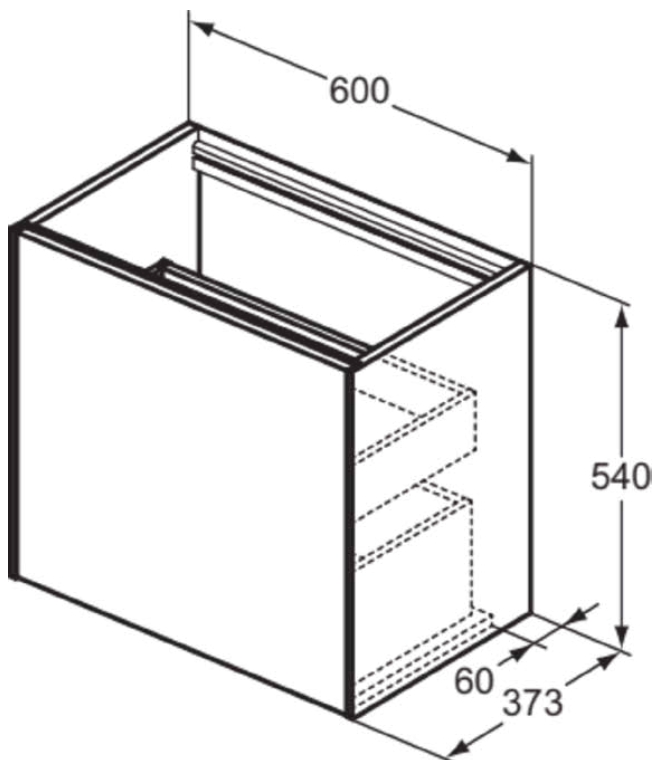

CONCA

T3991Y5

CONCA | Waschtisch-Unterschrank 600x373x540 mm in walnuss dunkel dekor, 2 Schubladen | Vollauszug, Push-to-open, SoftClosing, Platzsparend, Vormontiert, Nachhaltig gewonnenes Holz, Echtholz furnier

Bild & Zeichnung

Allgemeine Informationen

Produktkategorie:	Möbel
Produktart:	Waschtisch-Unterschrank
Marke:	Ideal Standard
Kollektion:	CONCA
Designer:	Palomba Serafini Associati
Colour:	Y5 - Walnuss Dunkel Dekor
Oberflächenveredelung:	Matt
Maximale Höhe (mm):	540
Maximale Breite (mm):	600
Ausladung (mm):	373
Befestigungsart:	Befestigungsset
Nettogewicht (kg):	29.00
EAN Code:	8014140462651