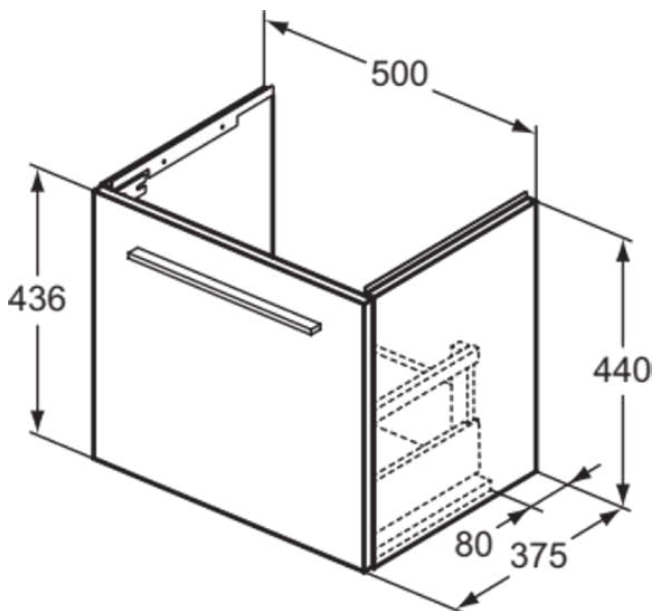

I.LIFE S

T5290NF

I.LIFE S | Waschtisch-Unterschrank 500x375x440 mm in sandbeige matt, 1 Schublade | SoftClosing, Platzsparend, Nachhaltig gewonnenes Holz

Bild & Zeichnung

Allgemeine Informationen

Produktkategorie:	Möbel
Produktart:	Waschtisch-Unterschrank
Marke:	Ideal Standard
Kollektion:	I.LIFE S
Designer:	Palomba Serafini Associati
Colour:	NF - Sandbeige Matt
Oberflächenveredelung:	Matt
Maximale Höhe (mm):	440
Maximale Breite (mm):	500
Ausladung (mm):	375
Befestigungsart:	Befestigungsset
Nettogewicht (kg):	14.21
EAN Code:	8014140495178

Funktionen

SoftClosing

Platzsparend

Nachhaltig gewonnenes Holz

Downloads

[Installation Guide](#)

[Spare Parts List](#)

Produktspezifikationen

Einzugsmechanismus:	Softclosing
Farbcode:	NF
Farbbeschreibung:	sandbeige matt
Eckmodell:	Nein
Vollauszug:	Ja
Griff(e):	Benötigt
Einstellbare Montagefüße:	Nein
Material:	Holz
Materialspezifikation (Korpus):	Melamin-Spanplatte (MFC)
Anzahl der Türen (gesamt):	0
Anzahl der Türen (links öffnend):	0
Anzahl der Türen (rechts öffnend):	0
Anzahl der Auszüge (gesamt):	1
Anzahl der externen Auszüge:	1
Anzahl der internen Auszüge:	0
Anzahl der offenen Fächer:	0
Anzahl der Rolltüren:	0
Anzahl der Ablagen:	0
Anzahl der Schiebetüren:	0