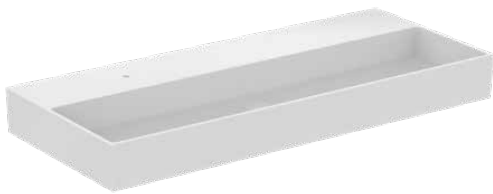

SOLOS

T536701

SOLOS | Waschtisch 1215x515x125 mm in weiß glänzend, 1 Hahnloch, ohne Überlauf

Bild & Zeichnung

Allgemeine Informationen

Produktkategorie:	Waschtische
Produktart:	Waschtisch
Marke:	Ideal Standard
Kollektion:	SOLOS
Designer:	Palomba Serafini Associati
Farbe:	01 - Weiß Glänzend
Oberflächenveredelung:	glänzend
Höhe (mm):	125
Breite (mm):	1215
Ausladung (mm):	515
Befestigungsart:	Befestigungsschrauben
Nettogewicht (kg):	39.00
EAN Code:	8014140517962

Produktstandards & Zertifikate

Normen:	EN 14688
---------	----------

Produktspezifikationen

Farbcode:	01
Farbbeschreibung:	weiß glänzend
Eckmodell:	Nein
Geschliffene Unterseite:	Ja
Barrierefreies Produkt:	Nein
Mit Kettenöse:	Nein
Material:	Keramik
Materialspezifikation:	Feinfeuerton
Anzahl von Hahnlöchern je Waschbecken:	1
Anzahl von Waschbecken:	1
Sichtbarer Überlauf:	Nein
PVD Technologie:	Nein
Ablagefläche:	Hinten
Oberflächenveredelung:	glänzend
Position des Hahnlochs:	Modellart
Mit Rückwand:	Nein
Mit Verschlussstopfen:	Nein
Mit Überlauf:	Nein
Mit Siphon:	Nein
Befestigungsart:	Befestigungsschrauben
Montageart:	wandhängend