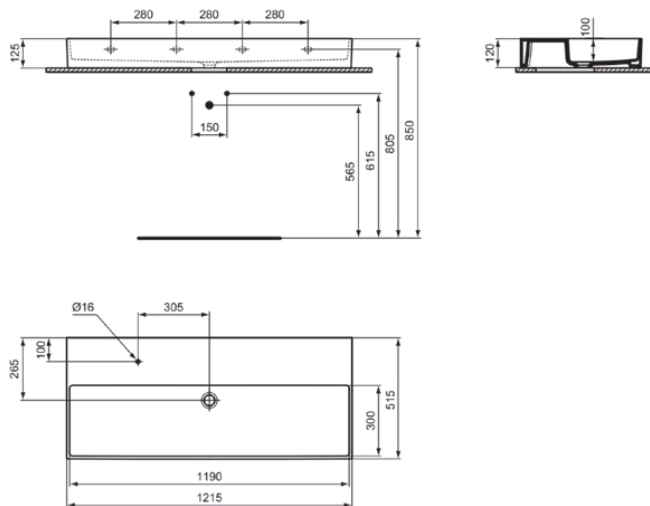

SOLOS

T536701

SOLOS | Waschtisch 1215x515x125 mm in weiß glänzend, 1 Hahnloch, ohne Überlauf

Bild & Zeichnung

Allgemeine Informationen

Produktkategorie:	Waschtische
Produktart:	Waschtisch
Marke:	Ideal Standard
Kollektion:	SOLOS
Designer:	Palomba Serafini Associati
Farbe:	01 - Weiß Glänzend
Oberflächenveredelung:	glänzend
Höhe (mm):	125
Breite (mm):	1215
Ausladung (mm):	515
Befestigungsart:	Befestigungsschrauben
Nettogewicht (kg):	39.00
EAN Code:	8014140517962

Produktstandards & Zertifikate

Normen:	EN 14688
---------	----------

Produktspezifikationen

Farbcode:	01
Farbbeschreibung:	weiß glänzend
Eckmodell:	Nein
Geschliffene Unterseite:	Ja
Barrierefreies Produkt:	Nein
Mit Kettenöse:	Nein
Material:	Keramik
Materialspezifikation:	Feinfeuerton
Anzahl von Hahnlöchern je Waschbecken:	1
Anzahl von Waschbecken:	1
Sichtbarer Überlauf:	Nein
PVD Technologie:	Nein
Ablagefläche:	Hinten
Oberflächenveredelung:	glänzend
Position des Hahnlochs:	Modellart
Mit Rückwand:	Nein
Mit Verschlussstopfen:	Nein
Mit Überlauf:	Nein
Mit Siphon:	Nein
Befestigungsart:	Befestigungsschrauben
Montageart:	wandhängend