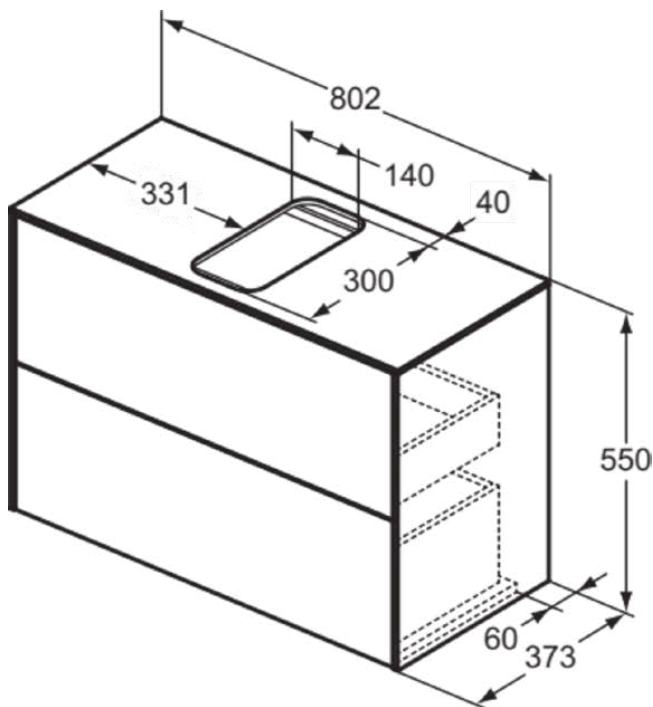

## T3947Y3

CONCA | Waschtisch-Unterschrank 802x373x550 mm in sunset matt lackiert, 2 Schubladen | Grifflos, Vollauszug, Push-to-open, SoftClosing, Vormontiert, Nachhaltig gewonnenes Holz, Echtholz furnier

### Allgemeine Informationen

|                        |                            |
|------------------------|----------------------------|
| Produktkategorie:      | Möbel                      |
| Produktart:            | Waschtisch-Unterschrank    |
| Marke:                 | Ideal Standard             |
| Kollektion:            | CONCA                      |
| Designer:              | Palomba Serafini Associati |
| Colour:                | Y3 - Sunset Matt Lackiert  |
| Oberflächenveredelung: | Matt                       |
| Maximale Höhe (mm):    | 550                        |
| Maximale Breite (mm):  | 802                        |
| Ausladung (mm):        | 373                        |
| Befestigungsart:       | Befestigungsset            |
| Nettogewicht (kg):     | 34.50                      |
| EAN Code:              | 8014140461173              |