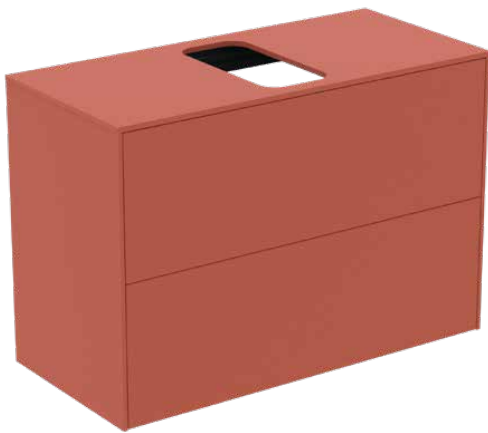

## T3947Y3

CONCA | Waschtisch-Unterschrank 802x373x550 mm in sunset matt lackiert, 2 Schubladen | Grifflos, Vollauszug, Push-to-open, SoftClosing, Vormontiert, Nachhaltig gewonnenes Holz, Echtholz furnier

### Allgemeine Informationen

|                        |                            |
|------------------------|----------------------------|
| Produktkategorie:      | Möbel                      |
| Produktart:            | Waschtisch-Unterschrank    |
| Marke:                 | Ideal Standard             |
| Kollektion:            | CONCA                      |
| Designer:              | Palomba Serafini Associati |
| Colour:                | Y3 - Sunset Matt Lackiert  |
| Oberflächenveredelung: | Matt                       |
| Maximale Höhe (mm):    | 550                        |
| Maximale Breite (mm):  | 802                        |
| Ausladung (mm):        | 373                        |
| Befestigungsart:       | Befestigungsset            |
| Nettogewicht (kg):     | 34.50                      |
| EAN Code:              | 8014140461173              |