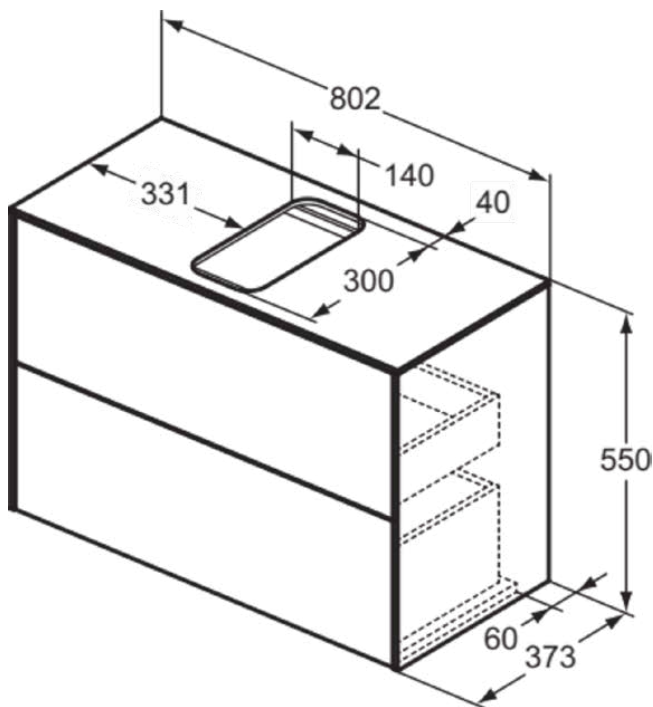

CONCA

T3947Y3

CONCA | Waschtisch-Unterschrank 802x373x550 mm in sunset matt lackiert, 2 Schubladen | Vollauszug, Push-to-open, SoftClosing, Vormontiert, Nachhaltig gewonnenes Holz, Echtholz furnier

Bild & Zeichnung

Allgemeine Informationen

Produktkategorie:	Möbel
Produktart:	Waschtisch-Unterschrank
Marke:	Ideal Standard
Kollektion:	CONCA
Designer:	Palomba Serafini Associati
Colour:	Y3 - Sunset Matt Lackiert
Oberflächenveredelung:	Matt
Höhe (mm):	550
Breite (mm):	802
Ausladung (mm):	373
Befestigungsart:	Befestigungsset
Nettogewicht (kg):	34.50
EAN Code:	8014140461173

CONCA

T3947Y3

CONCA | Waschtisch-Unterschrank 802x373x550 mm in sunset matt lackiert, 2 Schubladen | Vollauszug, Push-to-open, SoftClosing, Vormontiert, Nachhaltig gewonnenes Holz, Echtholz furnier

Produktspezifikationen