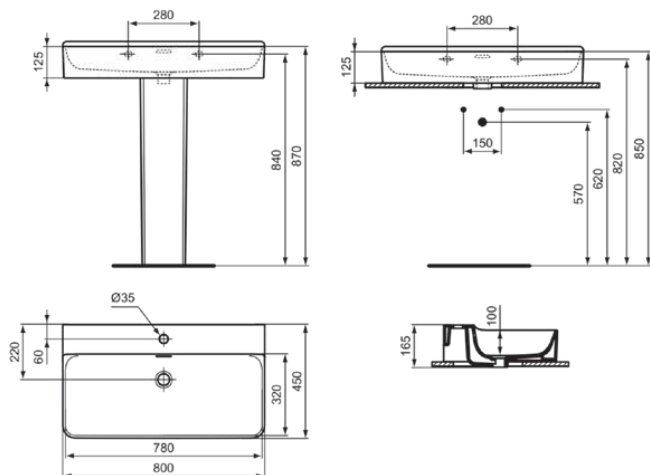

## T3826MA

CONCA | Waschtisch 800x450x145 mm in weiß, 1 Hahnloch, mit Überlauf | Platzsparender Waschtisch, IdealPlus

### Allgemeine Informationen

Produktkategorie:	Waschtische
Produktart:	Waschtisch
Marke:	Ideal Standard
Kollektion:	CONCA
Designer:	Palomba Serafini Associati
Farbe:	MA - Weiß
Oberflächenveredelung:	glänzend
Höhe (mm):	145
Breite (mm):	800
Ausladung (mm):	450
Nettogewicht (kg):	21.90
EAN Code:	8014140469124

**CONCA**

**T3826MA**

CONCA | Waschtisch 800x450x145 mm in weiß, 1 Hahnloch, mit Überlauf | Platzsparender Waschtisch, IdealPlus

Montageart: wandhängend

Empfohlene Ausschittschablone: TT0299724