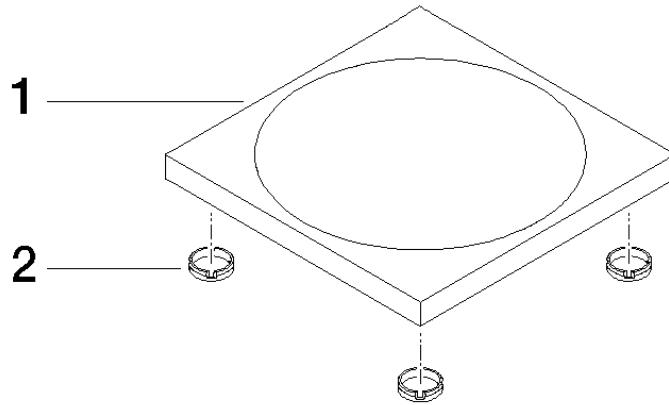

84 410 780

• 119 x 119 x 10 mm

Passt zu: MEM, LULU, IMO, TARA, LISSÉ,
META, CYO

	Chrom	84 410 780-00
	Platin gebürstet	84 410 780-06
	Platin	84 410 780-08
	Dark Chrome	84 410 780-19
	Light Gold	84 410 780-26
	Light Gold gebürstet	84 410 780-27
	Messing gebürstet (23kt Gold)	84 410 780-28
	Schwarz matt	84 410 780-33
	Bronze gebürstet	84 410 780-42
	Champagne gebürstet (22kt Gold)	84 410 780-46
	Champagne (22kt Gold)	84 410 780-47
	Chrom gebürstet	84 410 780-93
	Dark Platinum gebürstet	84 410 780-99

84 410 780

mm [inches]

Produktversion ab 10/1/2023

Ersatzteile für die
anderen
Oberflächenvarianten
finden Sie hier: Platin
gebürstet

Seifenhalter Standmodell - Chrom

MEM

84 410 780

Ersatzteilstückliste

Produktversion ab 10/1/2023

Nr.	Artikelnummer	Benennung	Verbaumenge	Lieferzeit
	08 17 78 600-00	Seifenschale 120 x 120 x 10 mm - Chrom	5	-

Ersatzteil nicht mehr bestellbar, bitte bestellen Sie den Nachfolgeartikel