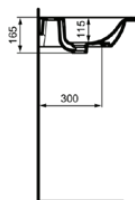

CONNECT AIR

E0272MA

CONNECT AIR | Doppel-Möbelwaschtisch-Unterschrank 1340x460x165 mm in weiß, 2 Hahnlöcher, mit Überlauf | IdealPlus

Bild & Zeichnung

Allgemeine Informationen

Produktart	Möbelwaschtisch-Unterschrank
Marke	Ideal Standard
Kollektion	CONNECT AIR
Designer	Studio Levien
Farbcode	MA
Farbbeschreibung	Weiß
Oberflächenveredelung	glänzend
Maximale Höhe (mm)	165
Maximale Breite (mm)	1340
Ausladung (mm)	460
EAN Code	5017830518334
Nettogewicht (kg)	29.10

Funktionen

IdealPlus

- BIM-DE

Produktstandards & Zertifikate

Normen	EN 14688
Declaration of Performance classification (DoP)	CL25

Produktspezifikationen

Ablagefläche	Hinten
Form des Überlaufs	Rund
Barrierefreies Produkt	Nein
Anzahl von Waschbecken	2
Mit Rückwand	Nein
Mit Überlauf	Ja
Sichtbarer Überlauf	Ja
Anzahl von Hahnlöchern je Waschbecken	1
Geschliffene Unterseite	Nein
Mit Verschlussstopfen	Nein
Mit Siphon	Nein
Material	Oberteil mit keramischen Dichtscheiben
Materialspezifikation	Feinfeuerton
Platzsparendes Modell	Nein
Position des Hahnlochs	Mitte
PVD Technologie	Nein
IdealPlus Technologie	Ja