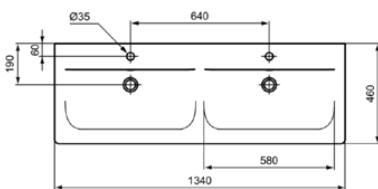

CONNECT AIR

E0272MA

CONNECT AIR | Doppel-Möbelwaschtisch-Unterschrank 1340x460x165 mm in weiß, 2 Hahnlöcher, mit Überlauf | IdealPlus

Bild & Zeichnung

Allgemeine Informationen

Produktart	Möbelwaschtisch-Unterschrank
Marke	Ideal Standard
Kollektion	CONNECT AIR
Designer	Studio Levien
Farbcode	MA
Farbbeschreibung	Weiß
Oberflächenveredelung	glänzend
Maximale Höhe (mm)	165
Maximale Breite (mm)	1340
Ausladung (mm)	460
EAN Code	5017830518334
Nettogewicht (kg)	29.10

Funktionen

IdealPlus

- BIM-DE

Produktstandards & Zertifikate

Normen	EN 14688
Declaration of Performance classification (DoP)	CL25

Produktspezifikationen

Ablagefläche	Hinten
Form des Überlaufs	Rund
Barrierefreies Produkt	Nein
Anzahl von Waschbecken	2
Mit Rückwand	Nein
Mit Überlauf	Ja
Sichtbarer Überlauf	Ja
Anzahl von Hahnlöchern je Waschbecken	1
Geschliffene Unterseite	Nein
Mit Verschlussstopfen	Nein
Mit Siphon	Nein
Material	Oberteil mit keramischen Dichtscheiben
Materialspezifikation	Feinfeuerton
Platzsparendes Modell	Nein
Position des Hahnlochs	Mitte
PVD Technologie	Nein
IdealPlus Technologie	Ja