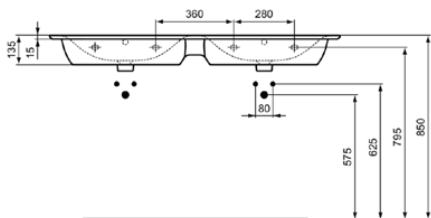

CONNECT AIR

E0272MA

CONNECT AIR | Doppel-Möbelwaschtisch-Unterschrank 1340x460x165 mm in weiß, 2 Hahnlöcher, mit Überlauf | IdealPlus

Bild & Zeichnung

Allgemeine Informationen

Produktart	Möbelwaschtisch-Unterschrank
Marke	Ideal Standard
Kollektion	CONNECT AIR
Designer	Studio Levien
Farbcode	MA
Farbbeschreibung	Weiß
Oberflächenveredelung	glänzend
Maximale Höhe (mm)	165
Maximale Breite (mm)	1340
Ausladung (mm)	460
EAN Code	5017830518334
Nettogewicht (kg)	29.10

Funktionen

IdealPlus

- BIM-DE

Produktstandards & Zertifikate

Normen	EN 14688
Declaration of Performance classification (DoP)	CL25

Produktspezifikationen

Ablagefläche	Hinten
Form des Überlaufs	Rund
Barrierefreies Produkt	Nein
Anzahl von Waschbecken	2
Mit Rückwand	Nein
Mit Überlauf	Ja
Sichtbarer Überlauf	Ja
Anzahl von Hahnlöchern je Waschbecken	1
Geschliffene Unterseite	Nein
Mit Verschlussstopfen	Nein
Mit Siphon	Nein
Material	Oberteil mit keramischen Dichtscheiben
Materialspezifikation	Feinfeuerton
Platzsparendes Modell	Nein
Position des Hahnlochs	Mitte
PVD Technologie	Nein
IdealPlus Technologie	Ja