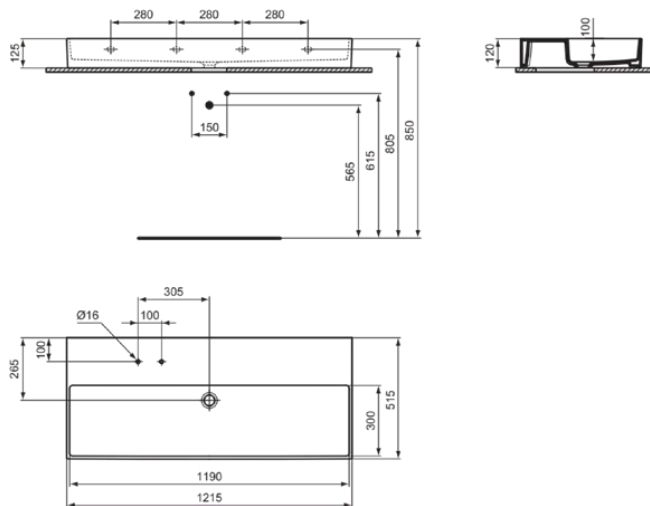

SOLOS

T536801

SOLOS | Waschtisch 1215x515x125 mm in weiß glänzend, 2 Hahnlöcher, ohne Überlauf

Bild & Zeichnung

Allgemeine Informationen

Produktkategorie:	Waschtische
Produktart:	Waschtisch
Marke:	Ideal Standard
Kollektion:	SOLOS
Designer:	Palomba Serafini Associati
Farbe:	01 - Weiß Glänzend
Oberflächenveredelung:	glänzend
Höhe (mm):	125
Breite (mm):	1215
Ausladung (mm):	515
Befestigungsart:	Befestigungsschrauben
Nettogewicht (kg):	39,00
EAN Code:	8014140517986

Produktstandards & Zertifikate

Normen:	EN 14688
---------	----------

Produktspezifikationen

Farbcode:	01
Farbbeschreibung:	weiß glänzend
Eckmodell:	Nein
Geschliffene Unterseite:	Ja
Barrierefreies Produkt:	Nein
Mit Kettenöse:	Nein
Material:	Keramik
Materialspezifikation:	Feinfeuerton
Anzahl von Hahnlöchern je Waschbecken:	2
Anzahl von Waschbecken:	1
Sichtbarer Überlauf:	Nein
PVD Technologie:	Nein
Ablagefläche:	Hinten
Oberflächenveredelung:	glänzend
Position des Hahnlochs:	Modellart
Mit Rückwand:	Nein
Mit Verschlussstopfen:	Nein
Mit Überlauf:	Nein
Mit Siphon:	Nein
Befestigungsart:	Befestigungsschrauben
Montageart:	wandhängend