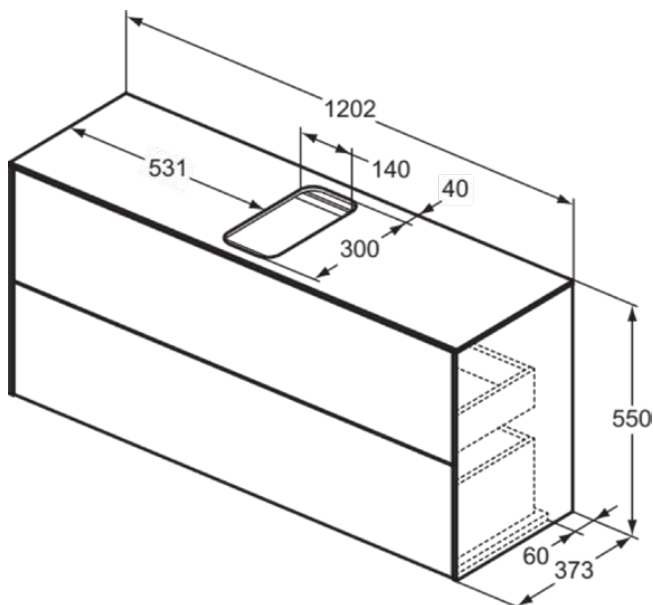

CONCA

T3949Y4

CONCA | Waschtisch-Unterschrank 1202x373x550 mm in eiche geflammt furnier, 2 Schubladen | Vollauszug, Push-to-open, SoftClosing, Vormontiert, Nachhaltig gewonnenes Holz, Echtholz furnier

Bild & Zeichnung

Allgemeine Informationen

Produktkategorie:	Möbel
Produktart:	Waschtisch-Unterschrank
Marke:	Ideal Standard
Kollektion:	CONCA
Designer:	Palomba Serafini Associati
Colour:	Y4 - Eiche Geflammt Furnier
Oberflächenveredelung:	Matt
Maximale Höhe (mm):	550
Maximale Breite (mm):	1202
Ausladung (mm):	373
Befestigungsart:	Befestigungsset
Nettogewicht (kg):	44.50
EAN Code:	8014140461302