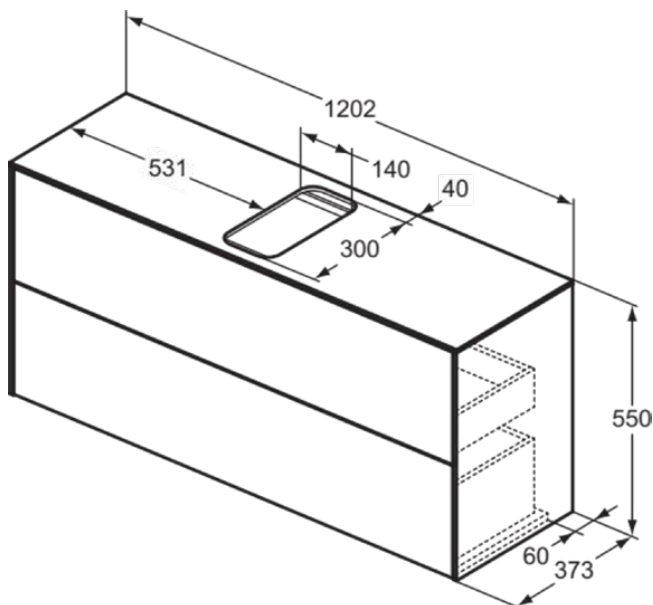

CONCA

T3949Y4

CONCA | Waschtisch-Unterschrank 1202x373x550 mm in eiche geflammt furnier, 2 Schubladen | Vollauszug, Push-to-open, SoftClosing, Vormontiert, Nachhaltig gewonnenes Holz, Echtholz furnier

Bild & Zeichnung

Allgemeine Informationen

Produktkategorie:	Möbel
Produktart:	Waschtisch-Unterschrank
Marke:	Ideal Standard
Kollektion:	CONCA
Designer:	Palomba Serafini Associati
Colour:	Y4 - Eiche Geflammt Furnier
Oberflächenveredelung:	Matt
Höhe (mm):	550
Breite (mm):	1202
Ausladung (mm):	373
Befestigungsart:	Befestigungsset
Nettogewicht (kg):	44.50
EAN Code:	8014140461302