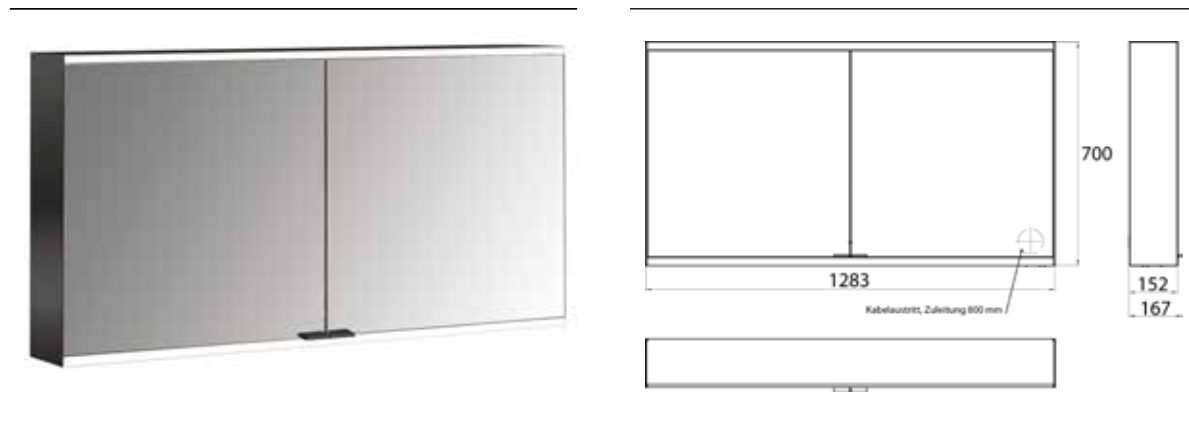

PRODUKTINFORMATION

Lichtspiegelschrank prime 2, 1.300 mm, 2 Türen, Aufputzmodell, IP20 schwarz/spiegel

Art.-Nr.9497 135 47

Seitenwand schwarz verspiegelt, mit verspiegelter Glasrückwand, 2 stufenlos einstellbare Ablagen, 2 Türen, 2 Steckdosen, stufenlose Lichtsteuerung (an/aus, Helligkeit und Lichtfarbe) über drei in die Glasrückwand integrierte Touchsensoren, Höhe: 700 mm, LED-Beleuchtung