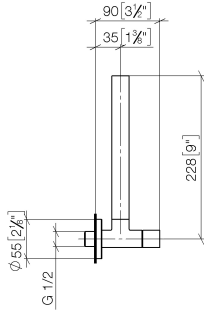

Eckventil - Chrom

22 901 979

- Rosette Ø 55 mm
- Schlauchabdeckung 200 mm, ablängbar

	Chrom	22 901 979-00
	Platin gebürstet	22 901 979-06
	Platin	22 901 979-08
	Messing (23kt Gold)	22 901 979-09
	Dark Chrome	22 901 979-19
	Light Gold	22 901 979-26
	Light Gold gebürstet	22 901 979-27
	Messing gebürstet (23kt Gold)	22 901 979-28
	Schwarz matt	22 901 979-33
	Bronze gebürstet	22 901 979-42
	Champagne gebürstet (22kt Gold)	22 901 979-46
	Champagne (22kt Gold)	22 901 979-47
	Chrom gebürstet	22 901 979-93
	Dark Platinum gebürstet	22 901 979-99

Eckventil - Chrom

22 901 979

mm [inches]

Durchflussdiagramm

Codes & Standards

Scottish Water
Byelaws

UK Water Supply
Regulations

Eckventil - Chrom

22 901 979

Zertifikate

WRAS_2205

Eckventil - Chrom

22 901 979

Produktversion bis 5/27/2021

Produktversion ab 5/27/2021

Ersatzteile für die
anderen
Oberflächenvarianten
finden Sie hier: Platin
gebürstet

Eckventil - Chrom

22 901 979

Ersatzteilstückliste

Produktversion bis 5/27/2021

Produktversion ab 5/27/2021

Nr.	Artikelnummer	Benennung	Verbaumenge	Lieferzeit
	09 28 22 020-00	Rohr Ø 24 x 200 mm - Chrom	6	10