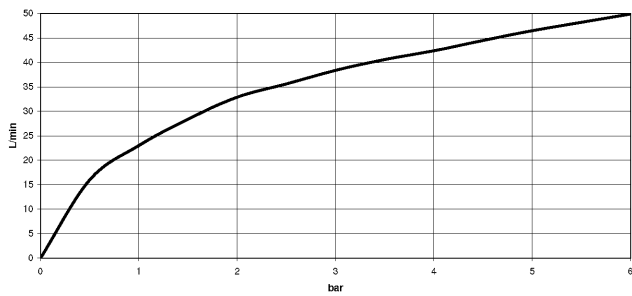

Eckventil - Chrom

22 901 979

- Rosette Ø 55 mm
- Schlauchabdeckung 200 mm, ablängbar

	Chrom	22 901 979-00
	Platin gebürstet	22 901 979-06
	Platin	22 901 979-08
	Messing (23kt Gold)	22 901 979-09
	Dark Chrome	22 901 979-19
	Light Gold	22 901 979-26
	Light Gold gebürstet	22 901 979-27
	Messing gebürstet (23kt Gold)	22 901 979-28
	Schwarz matt	22 901 979-33
	Bronze gebürstet	22 901 979-42
	Champagne gebürstet (22kt Gold)	22 901 979-46
	Champagne (22kt Gold)	22 901 979-47
	Chrom gebürstet	22 901 979-93
	Dark Platinum gebürstet	22 901 979-99

Eckventil - Chrom

22 901 979

mm [inches]

Durchflussdiagramm

Codes & Standards

Scottish Water
Byelaws

UK Water Supply
Regulations

Eckventil - Chrom