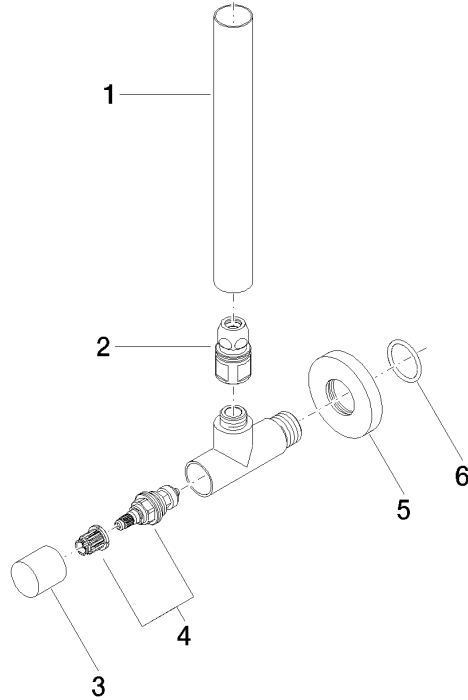

Eckventil - Chrom

22 901 979

- Rosette Ø 55 mm
- Schlauchabdeckung 200 mm, ablängbar

	Chrom	22 901 979-00
	Platin gebürstet	22 901 979-06
	Platin	22 901 979-08
	Messing (23kt Gold)	22 901 979-09
	Dark Chrome	22 901 979-19
	Light Gold	22 901 979-26
	Light Gold gebürstet	22 901 979-27
	Messing gebürstet (23kt Gold)	22 901 979-28
	Schwarz matt	22 901 979-33
	Bronze gebürstet	22 901 979-42
	Champagne gebürstet (22kt Gold)	22 901 979-46
	Champagne (22kt Gold)	22 901 979-47
	Chrom gebürstet	22 901 979-93
	Dark Platinum gebürstet	22 901 979-99

Eckventil - Chrom

22 901 979

mm [inches]

Durchflussdiagramm

Codes & Standards

Scottish Water
Byelaws

UK Water Supply
Regulations

Eckventil - Chrom

22 901 979

Zertifikate

WRAS_2205

Eckventil - Chrom

22 901 979

Produktversion bis 5/27/2021

Produktversion ab 5/27/2021

Ersatzteile für die
anderen
Oberflächenvarianten
finden Sie hier: Platin
gebürstet

Eckventil - Chrom

22 901 979

Ersatzteilstückliste

Produktversion bis 5/27/2021

Produktversion ab 5/27/2021

Nr.	Artikelnummer	Benennung	Verbaumenge	Lieferzeit
	09 28 22 020-00	Rohr Ø 24 x 200 mm - Chrom	6	10