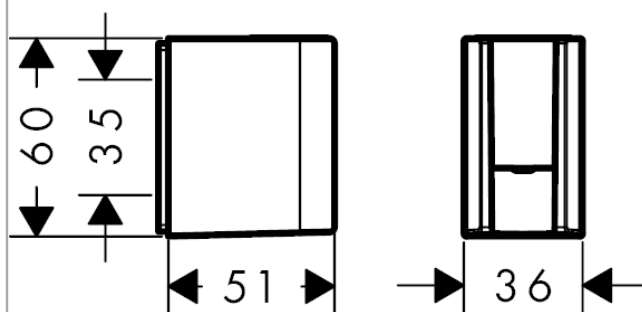

AXOR One Brausehalter

Oberfläche: **Chrom** Artikelnummer: **45721000**

Merkmale

- feste Halteposition
- für Schläuche mit zylindrischen Muttern
- Material: Metall

Produktabbildung

Maßzeichnung

AXOR One
Brausehalter
Oberfläche: **Chrom** Artikelnummer: **45721000**

Explosionszeichnung

Baujahr: >10/15

AXOR One
Brausehalter
Oberfläche: **Chrom** Artikelnummer: **45721000**

Ersatzteilliste

Baujahr: >10/15

Pos.		Artikelnummer	PG	VE
1	Befestigungsteile	40915000	4	1
2	Excenterbuchse	97604000	3	1
3	Zylinderschraube M6x16	92857000	1	1