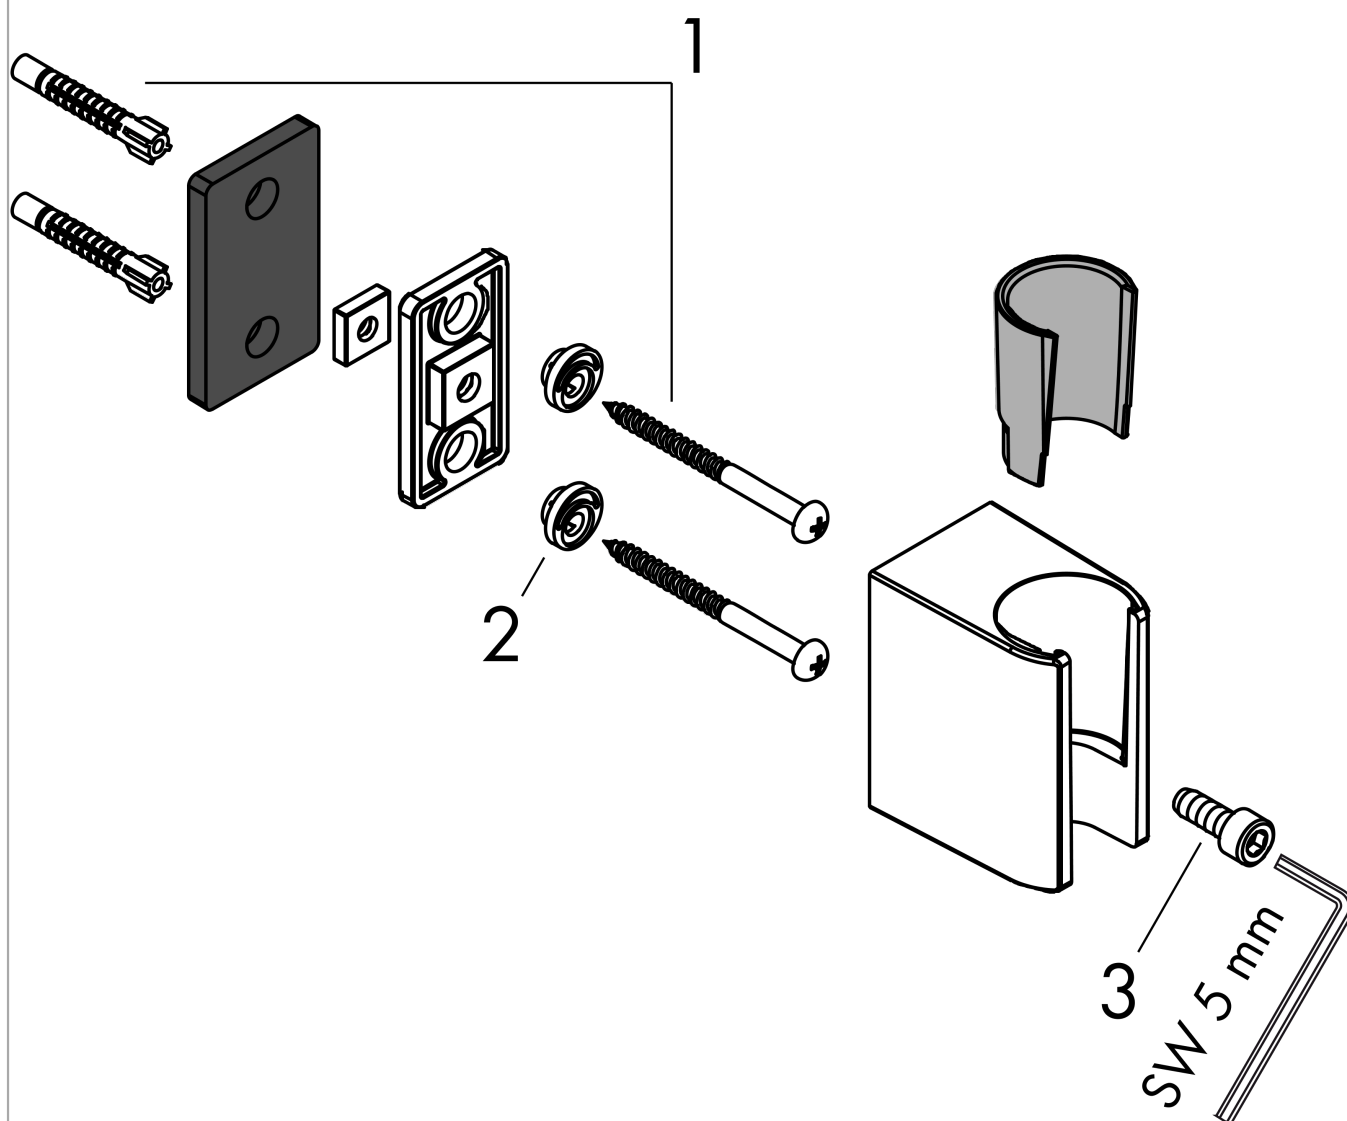

AXOR One Brausehalter

Oberfläche: **Chrom** Artikelnummer: **45721000**

Merkmale

- feste Halteposition
- für Schläuche mit zylindrischen Muttern
- Material: Metall

Produktabbildung

Maßzeichnung

AXOR One
Brausehalter
Oberfläche: **Chrom** Artikelnummer: **45721000**

Explosionszeichnung

Baujahr: >10/15

AXOR One
Brausehalter
Oberfläche: **Chrom** Artikelnummer: **45721000**

Ersatzteilliste

Baujahr: >10/15

Pos.		Artikelnummer	PG	VE
1	Befestigungsteile	40915000	4	1
2	Excenterbuchse	97604000	3	1
3	Zylinderschraube M6x16	92857000	1	1