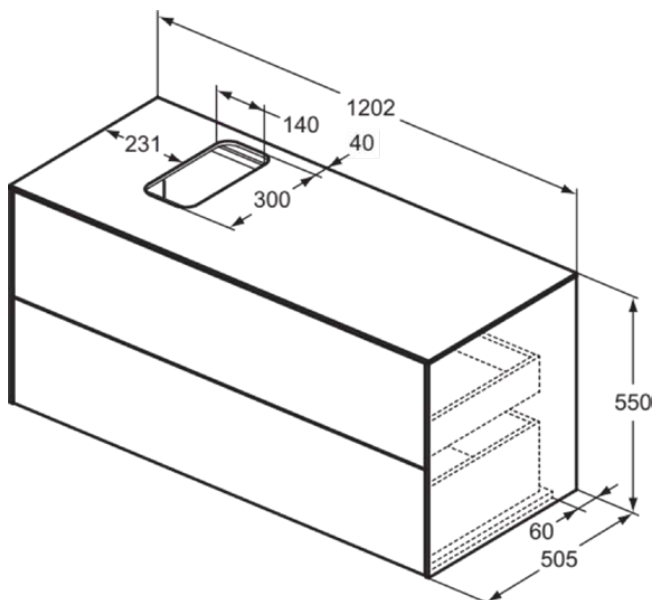

CONCA

T3944Y5

CONCA | Waschtisch-Unterschrank 1202x505x550 mm in walnuss dunkel dekor, 2 Schubladen | Vollauszug, Push-to-open, SoftClosing, Vormontiert, Nachhaltig gewonnenes Holz, Echtholz furnier

Bild & Zeichnung

Allgemeine Informationen

Produktkategorie:	Möbel
Produktart:	Waschtisch-Unterschrank
Marke:	Ideal Standard
Kollektion:	CONCA
Designer:	Palomba Serafini Associati
Colour:	Y5 - Walnuss Dunkel Dekor
Oberflächenveredelung:	Matt
Höhe (mm):	550
Breite (mm):	1202
Ausladung (mm):	505
Befestigungsart:	Befestigungsset
Nettogewicht (kg):	56.40
EAN Code:	8014140461012

Features

	Vollauszug		Push-to-open
	SoftClosing		Vormontiert
	Nachhaltig gewonnenes Holz		Echtholz furnier

Downloads

- [Installation Guide](#)
- [Spare Parts List](#)

Produktspezifikationen

Einzugsmechanismus:	Softclosing
Farbcode:	Y5
Farbbeschreibung:	walnuss dunkel dekor
Eckmodell:	Nein
Vollauszug:	Yes
Griff(e):	Grifflos
Einstellbare Montagefüße:	Nein
Position des Ausschnitts:	Auftragsbezogen
Material:	Holz
Materialspezifikation (Korpus):	Hochverdichtete 3-Schicht Spanplatte
Materialspezifikation Waschtischplatte:	MDF lackiert
Anzahl der Türen (gesamt):	0
Anzahl der Türen (links öffnend):	0
Anzahl der Türen (rechts öffnend):	0
Anzahl der Auszüge (gesamt):	2