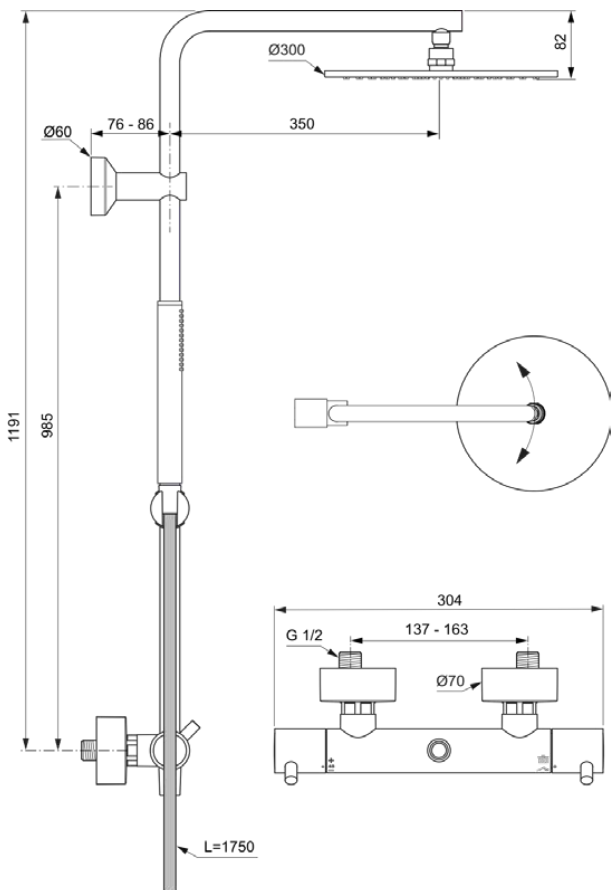

CERATHERM T125

A7589AA

CERATHERM T125 | Duschsystem AP 304x576x1191 mm in chrom, 12.0 l/min (3 bar) |
Thermostatfunktion, Wasser- & Energiesparend, CoolBody

Bild & Zeichnung

Allgemeine Informationen

Produktkategorie:	Duschsysteme
Produktart:	Duschsystem AP
Marke:	Ideal Standard
Kollektion:	CERATHERM T125
Designer:	Ideal Standard
Farbe:	AA - Chrom
Oberflächenveredelung:	glänzend
Höhe (mm):	1191
Breite (mm):	304
Ausladung (mm):	576 - 586
Befestigungsart:	S-Anschluss
Nettogewicht (kg):	4.40
EAN Code:	4015413351737

Im Lieferumfang enthaltene Produkte

BC774AA:	IDEALRAIN 1-Funktionshandbrause 25x25x198 mm in chrom, 8 l/min (3 bar)
BE175AA:	IDEALRAIN Brauseschlauch 1750 mm in chrom
A5803AA:	IDEALRAIN Kopfbrause 300x58x300 mm in chrom, 12 l/min (3 bar)

CERATHERM T125

A7589AA

CERATHERM T125 | Duschesystem AP 304x576x1191 mm in chrom, 12.0 l/min (3 bar) |
Thermostatfunktion, Wasser- & Energiesparend, CoolBody

Produktspezifikationen

Maximaler Durchfluss bei 3 bar (l/min):	12.0
Maximaler Durchfluss bei 3 bar (l/min) für alle Auslässe:	8/12
Durchfluss bei 3 bar (l) - Handbrause:	8
Durchfluss bei 3 bar (l) - Kopfbrause:	12
Betriebs-Höchstdruck (bar):	10
Betriebs-Mindestdruck (bar):	0.5
Geräuschgedämpfte S-Anschlüsse:	Nein
PVD Technologie:	Nein
Brausestange vertikal verstellbar:	Nein
Smartshine:	Ja
Oberflächenschutz:	verchromt
Oberflächenveredelung:	glänzend
Temperaturbegrenzer:	Ja
Thermostatisch:	Ja
Griffart:	Joystick
Art der Temperaturkontrolle:	Thermostatisch
Mit S-Anschlüssen:	Ja
Mit Rückschlagventil:	Ja
Mit Umstellereinheit:	Ja
Mit Handbrause:	Ja
Mit Handbrause-Set:	Nein
Mit Kopfbrause:	Ja
Mit Ablage(n):	Nein
Mit Brauseschlauch:	Ja
Mit Brausekombination:	Nein
Mit Seitenbrause:	Nein
Mit Brausehalter:	Ja
Mit Seifenschale:	Nein
Mit Wandhalterung:	Nein
Mit Wandanschlussbogen:	Nein
Befestigungsmaterial im Lieferumfang enthalten:	Ja
Befestigungsart:	S-Anschluss
Montageart:	wandhängend