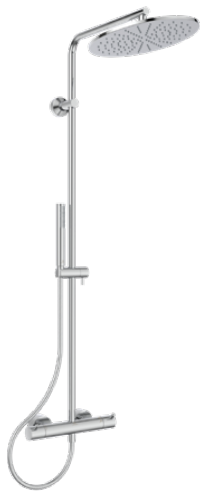

CERATHERM T125

A7589AA

CERATHERM T125 | Duschsystem AP 304x576x1191 mm in chrom, 12.0 l/min (3 bar) |
Thermostatfunktion, Wasser- & Energiesparend, CoolBody

Bild & Zeichnung

Allgemeine Informationen

Produktkategorie:	Duschsysteme
Produktart:	Duschsystem AP
Marke:	Ideal Standard
Kollektion:	CERATHERM T125
Designer:	Ideal Standard
Farbe:	AA - Chrom
Oberflächenveredelung:	glänzend
Höhe (mm):	1191
Breite (mm):	304
Ausladung (mm):	576 - 586
Befestigungsart:	S-Anschluss
Nettogewicht (kg):	4.40
EAN Code:	4015413351737

Im Lieferumfang enthaltene Produkte

BC774AA:	IDEALRAIN 1-Funktionshandbrause 25x25x198 mm in chrom, 8 l/min (3 bar)
BE175AA:	IDEALRAIN Brauseschlauch 1750 mm in chrom
A5803AA:	IDEALRAIN Kopfbrause 300x58x300 mm in chrom, 12 l/min (3 bar)

Produktspezifikationen

Einstellbare Befestigungspunkte:	Nein
Farbcode:	AA
Farbbeschreibung:	chrom
Cool Body Technologie:	Ja
Absperrbare S-Anschlüsse:	Nein
Einstellbar Spülzeit:	Nein
Höhenverstellbare Handbrause:	Ja
Griffposition:	Seitlich
Tiefenverstellbare Kopfbrause:	Nein
Material:	Metall