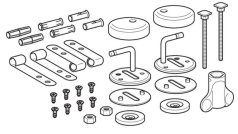

Geberit Set Scharniere für WC-Sitz

Beispielbild

Lieferumfang

- Set à 2 Stück
- Montageschlüssel

Art.-Nr. **VE1**

597003000 1 St.
