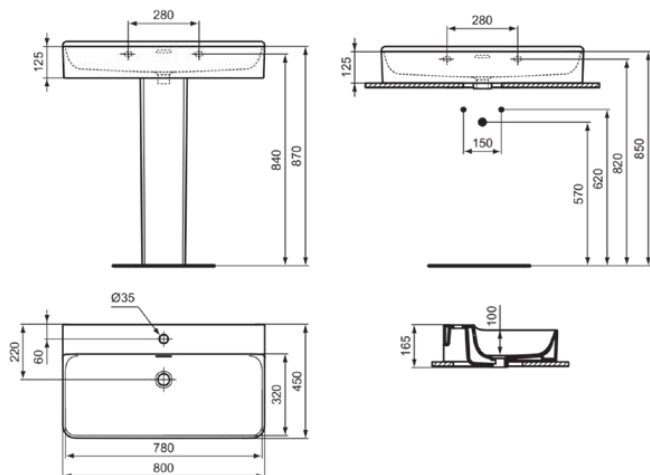

CONCA

T3692V1

CONCA | Waschtisch 800x450x145 mm in weiß seidenmatt, 1 Hahnloch, mit Überlauf | Platzsparender Waschtisch

Bild & Zeichnung

Allgemeine Informationen

Produktkategorie:	Waschtische
Produktart:	Waschtisch
Marke:	Ideal Standard
Kollektion:	CONCA
Designer:	Palomba Serafini Associati
Farbe:	V1 - Weiß Seidenmatt
Oberflächenveredelung:	satın
Höhe (mm):	145
Breite (mm):	800
Ausladung (mm):	450
Nettogewicht (kg):	21.90
EAN Code:	8014140478003

Features

Platzsparender Waschtisch

Produktstandards & Zertifikate

Normen:	EN 14688
Leistungserklärung (DoP):	CL25

Produktspezifikationen

Farbcode:	V1
Farbbeschreibung:	weiß seidenmatt
Barrierefreies Produkt:	Nein
Mit Kettenöse:	Nein
Material:	Keramik
Materialspezifikation:	Feinfeuerton
Anzahl von Hahnlöchern je Waschbecken:	1
Anzahl von Waschbecken:	1
Sichtbarer Überlauf:	Ja
PVD Technologie:	Nein
Ablagefläche:	Hinten
Oberflächenveredelung:	satın
Position des Hahnlochs:	Mitte
Form des Überlaufs:	Geschlitzt
Mit Rückwand:	Nein
Mit Verschlussstopfen:	Nein
Mit Überlauf:	Ja
Mit Siphon:	Nein
Befestigungsmaterial im Lieferumfang enthalten:	Nein
Montageart:	wandhängend
Empfohlene Ausschittschablone:	TT0299724