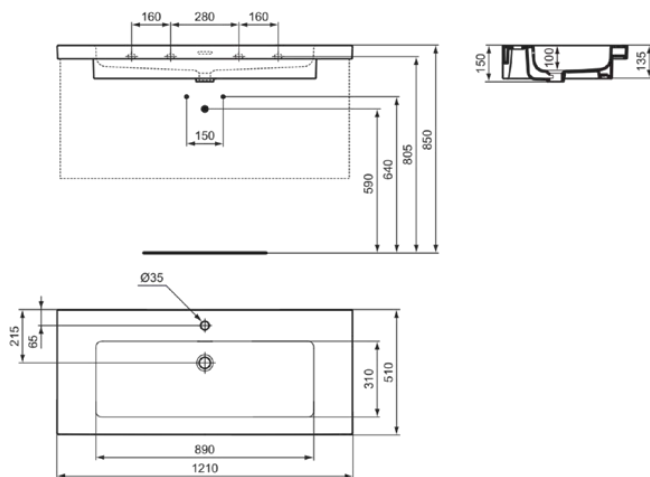

EXTRA

T4370V1

EXTRA | Möbelwaschtisch 1210x510x150 mm in weiß seidenmatt, 1 Hahnloch, mit Überlauf

Bild & Zeichnung

Allgemeine Informationen

Produktkategorie:	Waschtische
Produktart:	Möbelwaschtisch
Marke:	Ideal Standard
Kollektion:	EXTRA
Designer:	Palomba Serafini Associati
Colour:	V1 - Weiß Seidenmatt
Oberflächenveredelung:	satın
Maximale Höhe (mm):	150
Maximale Breite (mm):	1210
Ausladung (mm):	510
Nettogewicht (kg):	34.40
EAN Code:	8014140487364

Produktstandards & Zertifikate

Normen:	EN 14688
---------	----------

Produktspezifikationen

Farbcode:	V1
Farbbeschreibung:	weiß seidenmatt
Geschliffene Unterseite:	Nein
Barrierefreies Produkt:	Nein
Mit Kettenöse:	Nein
Material:	Keramik
Materialspezifikation:	Feinfeuerton
Anzahl von Hahnlöchern je Waschbecken:	1
Anzahl von Waschbecken:	1
Sichtbarer Überlauf:	Ja
PVD Technologie:	Nein
Ablagefläche:	Hinten
Oberflächenveredelung:	satın
Position des Hahnlochs:	Mitte
Form des Überlaufs:	Geschlitzt
Mit Rückwand:	Nein
Mit Verschlussstopfen:	Nein
Mit Überlauf:	Ja
Mit Siphon:	Nein
Montageart:	wandhängend