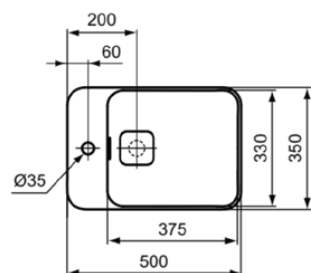

STRADA II

T296401

STRADA II | Schale 500x350x170 mm in weiß glänzend, ohne Hahnloch, mit Überlauf

Bild & Zeichnung

Allgemeine Informationen

Produktart	Schale
Marke	Ideal Standard
Kollektion	STRADA II
Designer	Studio Levien
Farbcode	01
Farbbeschreibung	Weiß Glänzend
Oberflächenveredelung	glänzend
Maximale Höhe (mm)	170
Maximale Breite (mm)	500
Ausladung (mm)	350
EAN Code	8014140448549
Nettogewicht (kg)	11.00

Downloads

- [BIM-UK](#)
- [BIM-DE](#)
- [EPD](#)
- [Montageanleitung](#)

Produktstandards & Zertifikate

Normen	EN 14688
Declaration of Performance classification (DoP)	CL25

Produktspezifikationen

Ablagefläche	Ohne
Form des Überlaufs	Geschlitzt
Barrierefreies Produkt	Nein
Anzahl von Waschbecken	1
Mit Rückwand	Nein
Mit Überlauf	Ja
Sichtbarer Überlauf	Ja
Anzahl von Hahnlöchern je Waschbecken	0
Geschliffene Unterseite	Ja
Mit Verschlussstopfen	Nein
Mit Siphon	Nein
Material	Oberteil mit keramischen Dichtscheiben
Materialspezifikation	Glasiertes Porzellan
Eckmodell	Nein
Platzsparendes Modell	Nein
PVD Technologie	Nein
IdealPlus Technologie	Nein