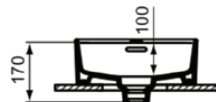

STRADA II

T296401

STRADA II | Schale 500x350x170 mm in weiß glänzend, ohne Hahnloch, mit Überlauf

Bild & Zeichnung

Allgemeine Informationen

Produktart	Schale
Marke	Ideal Standard
Kollektion	STRADA II
Designer	Studio Levien
Farbcode	01
Farbbeschreibung	Weiß Glänzend
Oberflächenveredelung	glänzend
Maximale Höhe (mm)	170
Maximale Breite (mm)	500
Ausladung (mm)	350
EAN Code	8014140448549
Nettogewicht (kg)	11.00