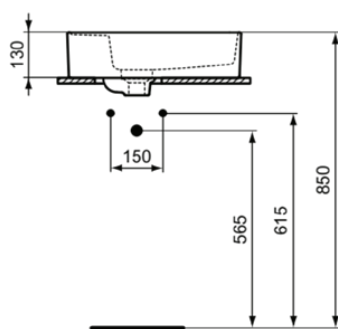

STRADA II

T296401

STRADA II | Schale 500x350x170 mm in weiß glänzend, ohne Hahnloch, mit Überlauf

Bild & Zeichnung

Allgemeine Informationen

Produktart	Schale
Marke	Ideal Standard
Kollektion	STRADA II
Designer	Studio Levien
Farbcode	01
Farbbeschreibung	Weiß Glänzend
Oberflächenveredelung	glänzend
Maximale Höhe (mm)	170
Maximale Breite (mm)	500
Ausladung (mm)	350
EAN Code	8014140448549
Nettogewicht (kg)	11.00

Downloads

- [BIM-UK](#)
- [BIM-DE](#)
- [EPD](#)
- [Montageanleitung](#)

Produktstandards & Zertifikate

Normen	EN 14688
Declaration of Performance classification (DoP)	CL25

Produktspezifikationen

Ablagefläche	Ohne
Form des Überlaufs	Geschlitzt
Barrierefreies Produkt	Nein
Anzahl von Waschbecken	1
Mit Rückwand	Nein
Mit Überlauf	Ja
Sichtbarer Überlauf	Ja
Anzahl von Hahnlöchern je Waschbecken	0
Geschliffene Unterseite	Ja
Mit Verschlussstopfen	Nein
Mit Siphon	Nein
Material	Oberteil mit keramischen Dichtscheiben
Materialspezifikation	Glasiertes Porzellan
Eckmodell	Nein
Platzsparendes Modell	Nein
PVD Technologie	Nein
IdealPlus Technologie	Nein