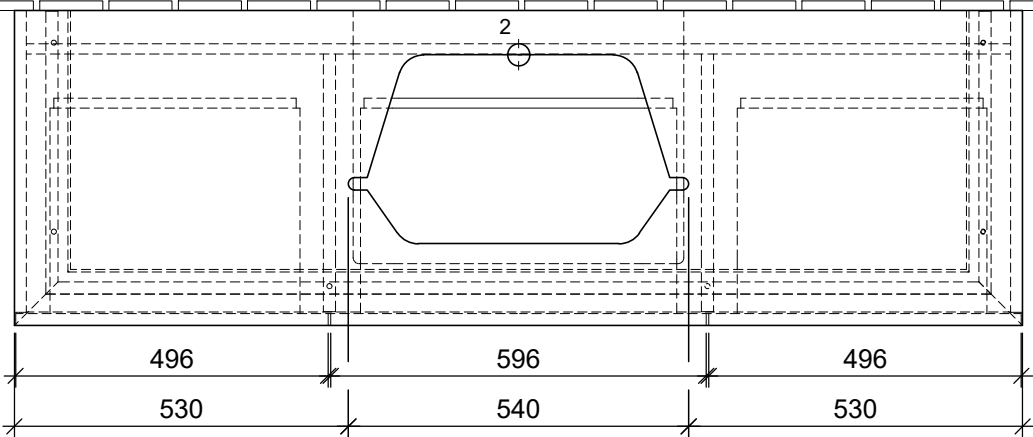

N  $\perp$  L  
 ○○○ 220 - 240V

	$\oplus$	A1
4142 61 / 64	X	605
4A07 60 / 61	X	630

<b>Legato</b> B76200XX / B762L0XX		 <b>Villeroy &amp; Boch</b> 1748
V01 / 17.01.2022	1:12	