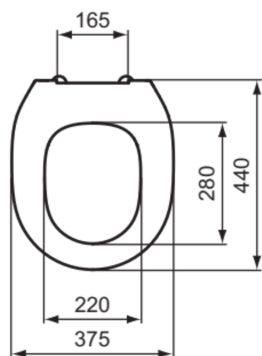

## CONTOUR 21

S454579

CONTOUR 21 | Sandwich Sitz 375x440x70 mm in gelb

### Allgemeine Informationen

Produktkategorie:	WC-Sitze
Produktart:	Sandwich Sitz
Marke:	Unbranded
Kollektion:	CONTOUR 21
Designer:	Ideal Standard
Colour:	79 - Gelb
Oberflächenveredelung:	glänzend
Maximale Höhe (mm):	70
Maximale Breite (mm):	375
Ausladung (mm):	440
Befestigungsart:	Scharnierset
Nettogewicht (kg):	1.15
EAN Code:	5017830479857