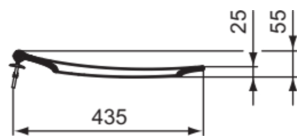

CONTOUR 21

S454579

CONTOUR 21 | Sandwich Sitz 375x440x70 mm in gelb

Bild & Zeichnung

Allgemeine Informationen

Produktkategorie:	WC-Sitze
Produktart:	Sandwich Sitz
Marke:	Unbranded
Kollektion:	CONTOUR 21
Designer:	Ideal Standard
Colour:	79 - Gelb
Oberflächenveredelung:	glänzend
Maximale Höhe (mm):	70
Maximale Breite (mm):	375
Ausladung (mm):	440
Befestigungsart:	Scharnierset
Nettogewicht (kg):	1.15
EAN Code:	5017830479857

Produktspezifikationen

Diebstahlschutz:	Nein
Schließmechanismus:	Normal close
Farbcode:	79
Farbbeschreibung:	gelb
Stangenscharnier:	Nein
Geeignet für handelsübliche Toiletten:	Nein
Scharnieraufnahme:	Scharnier in Ring eingelassen
Material:	Kunststoff
Materialspezifikation:	Thermoplast
PVD Technologie:	Nein
Schnellwechsel Option:	Nein
RAL / LRV:	RAL (5011) LRV (6)
Schlankes Modell:	Ja
Oberflächenveredelung:	glänzend
Mit Motiv:	Nein