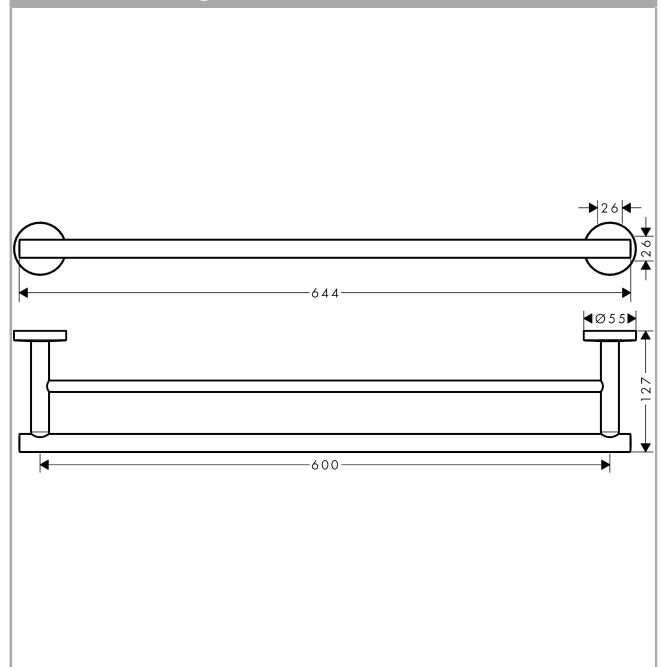

Logis Universal Doppelbadetuchhalter

Oberfläche: **Chrom** Artikelnummer: **41712000**

Beschreibung

Merkmale

- Wandmontage
- Material: Messing
- Material Halteelement: Metall
- feststehend
- Länge: 644 mm
- mit Befestigungsmaterial
- Bohrabstand: 600 mm
- Durchmesser Bohrloch: 6 mm
- verdeckte Befestigung

Produktabbildung

Maßzeichnung

**Logis Universal
Doppelbadetuchhalter**

Oberfläche: **Chrom** Artikelnummer: **41712000**

Explosionszeichnung

Baujahr: >04/18

Logis Universal
Doppelbadetuchhalter

Oberfläche: **Chrom** Artikelnummer: **41712000**