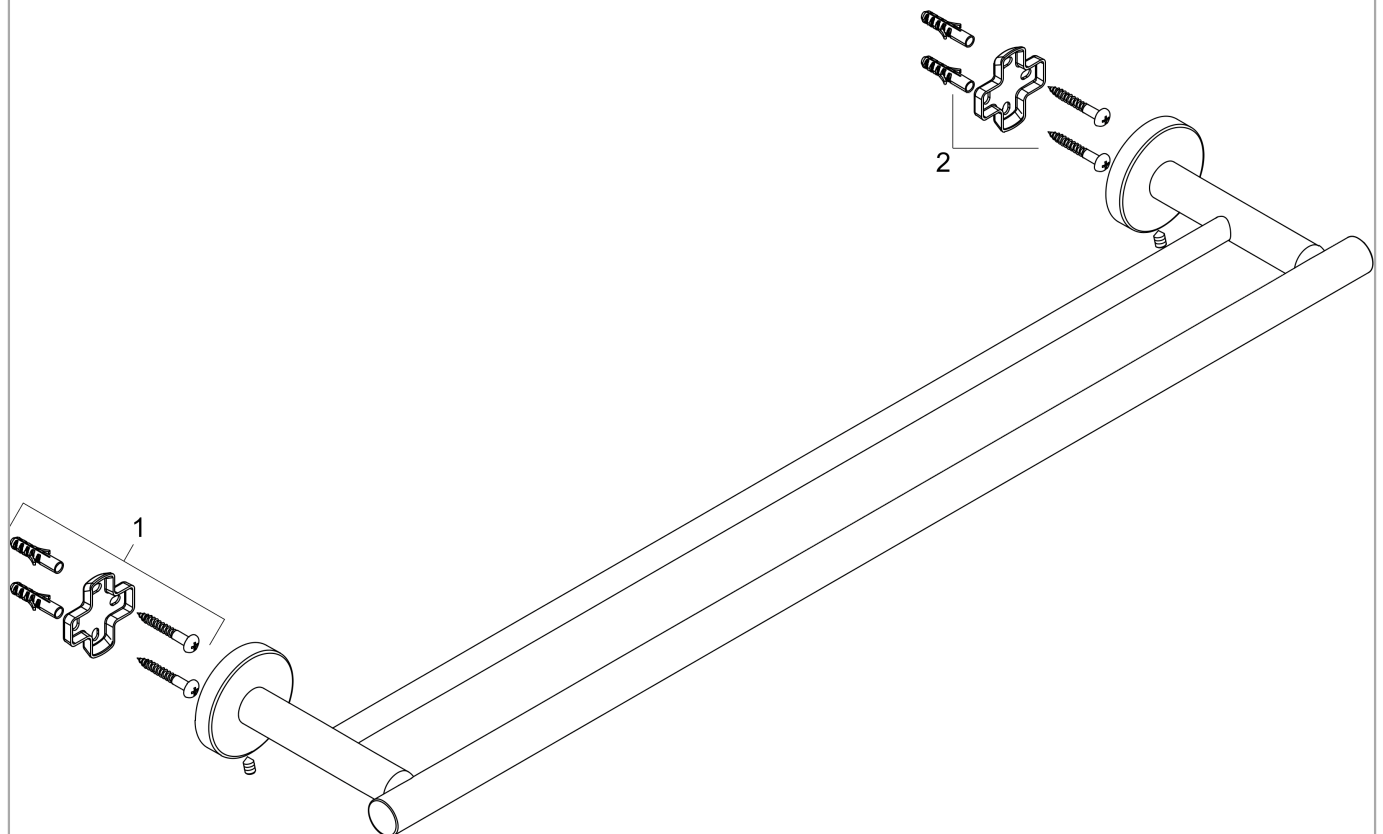

Logis Universal Doppelbadetuchhalter

Oberfläche: **Chrom** Artikelnummer: **41712000**

Beschreibung

Merkmale

- Wandmontage
- Material: Messing
- Material Halteelement: Metall
- feststehend
- Länge: 644 mm
- mit Befestigungsmaterial
- Bohrabstand: 600 mm
- Durchmesser Bohrloch: 6 mm
- verdeckte Befestigung

Produktabbildung

Maßzeichnung

**Logis Universal
Doppelbadetuchhalter**

Oberfläche: **Chrom** Artikelnummer: **41712000**

Explosionszeichnung

Baujahr: >04/18

Logis Universal
Doppelbadetuchhalter

Oberfläche: **Chrom** Artikelnummer: **41712000**

Ersatzteilliste

Baujahr: >04/18

Pos.	Beschreibung	Artikelnummer	PG	VE
1	Halteelement	94318000	5	1
2	Befestigungsteile	40915000	4	1