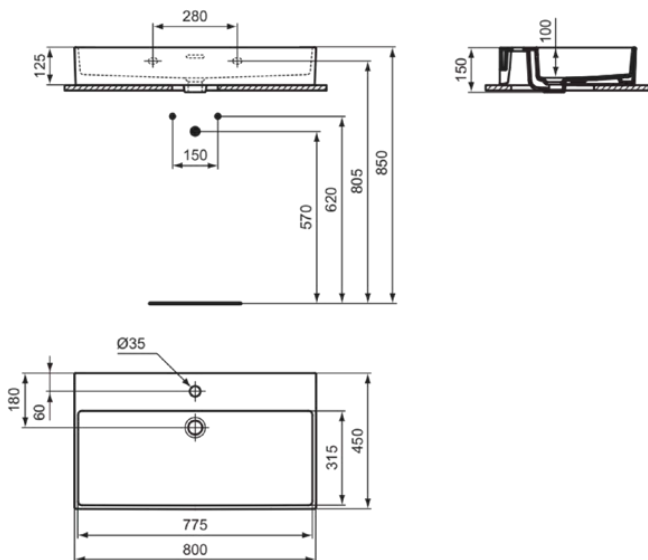

EXTRA

T3729MA

EXTRA | Waschtisch 800x450x150 mm in weiß, 1 Hahnloch, mit Überlauf | Platzsparender Waschtisch, IdealPlus

Bild & Zeichnung

Allgemeine Informationen

Produktkategorie:	Waschtische
Produktart:	Waschtisch
Marke:	Ideal Standard
Kollektion:	EXTRA
Designer:	Palomba Serafini Associati
Colour:	MA - Weiß
Oberflächenveredelung:	glänzend
Maximale Höhe (mm):	150
Maximale Breite (mm):	800
Ausladung (mm):	450
Nettogewicht (kg):	20.20
EAN Code:	8014140469681

Features

Platzsparender Waschtisch

IdealPlus

Produktstandards & Zertifikate

Normen:	EN 14688
Declaration of Performance classification (DoP):	CL25

Produktspezifikationen

Farbcode:	MA
Farbbeschreibung:	weiß
IdealPlus Technologie:	Ja
Barrierefreies Produkt:	Nein
Mit Kettenöse:	Nein
Material:	Keramik
Materialspezifikation:	Feinfeuerton
Anzahl von Hahnlöchern je Waschbecken:	1
Anzahl von Waschbecken:	1
Sichtbarer Überlauf:	Ja
PVD Technologie:	Nein
Ablagefläche:	Hinten
Oberflächenveredelung:	glänzend
Position des Hahnlochs:	Mitte
Form des Überlaufs:	Geschlitzt
Mit Rückwand:	Nein
Mit Verschlussstopfen:	Nein
Mit Überlauf:	Ja
Mit Siphon:	Nein
Montageart:	wandhängend