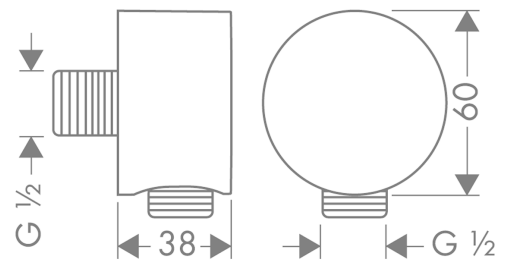

**AXOR Starck
Wandanschluss rund**

Oberfläche: **Brushed Bronze** Artikelnummer: **27451140**

Merkmale

- Anschlusswinkel aus Metall
- Rückflussverhinderer
- Anschlussart: G 1/2

Produktabbildung

Maßzeichnung

AXOR Starck
Wandanschluss rund
Oberfläche: **Brushed Bronze** Artikelnummer: **27451140**

Explosionszeichnung

Baujahr: >11/16

AXOR Starck
Wandanschluss rund
Oberfläche: **Brushed Bronze** Artikelnummer: **27451140**