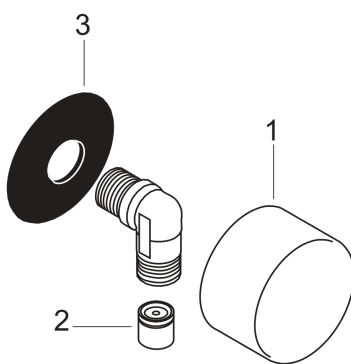

**AXOR Starck
Wandanschluss rund**

Oberfläche: **Brushed Bronze** Artikelnummer: **27451140**

Merkmale

- Anschlusswinkel aus Metall
- Rückflussverhinderer
- Anschlussart: G 1/2

Produktabbildung

Maßzeichnung

AXOR Starck
Wandanschluss rund
Oberfläche: **Brushed Bronze** Artikelnummer: **27451140**

Explosionszeichnung

Baujahr: >11/16

AXOR Starck
Wandanschluss rund
Oberfläche: **Brushed Bronze** Artikelnummer: **27451140**

Ersatzteilliste

Baujahr: >11/16

Pos.		Artikelnummer	PG	VE
1	Abdeckung	97549140	98	1
2	Rückflußverhinderer-Set DW 15	94074000	5	1
3	Halteelement	98557000	2	1