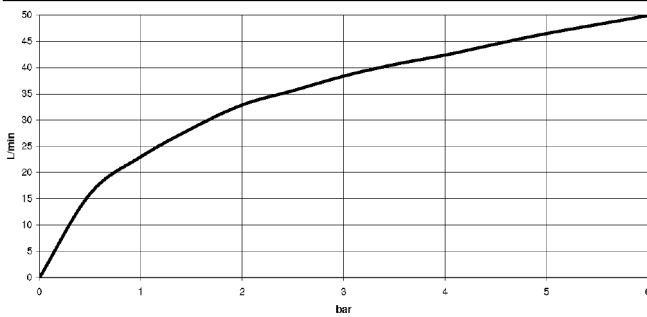

Durchflussdiagramm