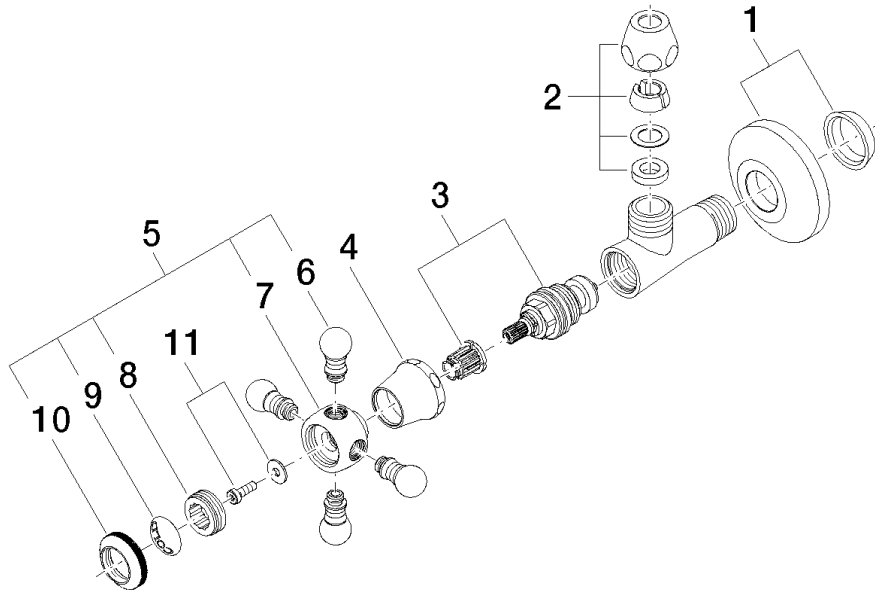

22 900 360

Durchflussdiagramm

22 900 360

Ersatzteile für die
anderen
Oberflächenvarianten
finden Sie hier:
Chrom

MADISON Eckventil - Dark Platinum gebürstet

MADISON

22 900 360

Ersatzteilstückliste

Nr.	Artikelnummer	Benennung	Verbaumenge	Lieferzeit
	04 27 01 003 00-99	Rosette Ø 60 x 15 mm - Dark Platinum gebürstet	14	30