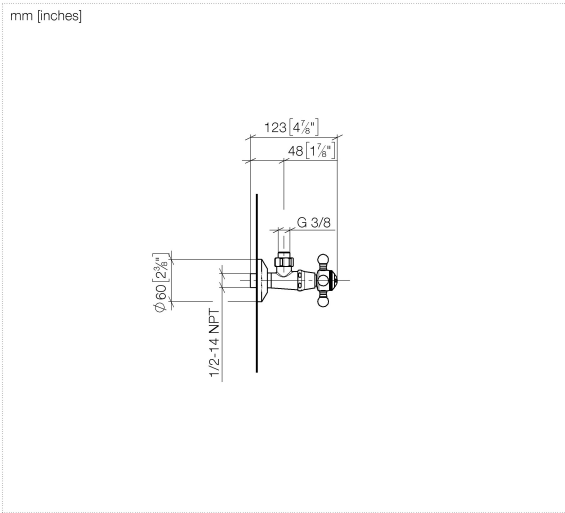

22 900 360

- Rosette Ø 60 mm
- Porzellanplättchen COLD

	Dark Platinum gebürstet	22 900 360-99
	Chrom	22 900 360-00
	Platin gebürstet	22 900 360-06
	Platin	22 900 360-08
	Messing (23kt Gold)	22 900 360-09
	Messing gebürstet (23kt Gold)	22 900 360-28

22 900 360

Durchflussdiagramm

22 900 360

Ersatzteile für die
anderen
Oberflächenvarianten
finden Sie hier:
Chrom

MADISON Eckventil - Dark Platinum gebürstet

MADISON

22 900 360

Ersatzteilstückliste

Nr.	Artikelnummer	Benennung	Verbaumenge	Lieferzeit
	04 27 01 003 00-99	Rosette Ø 60 x 15 mm - Dark Platinum gebürstet	14	30