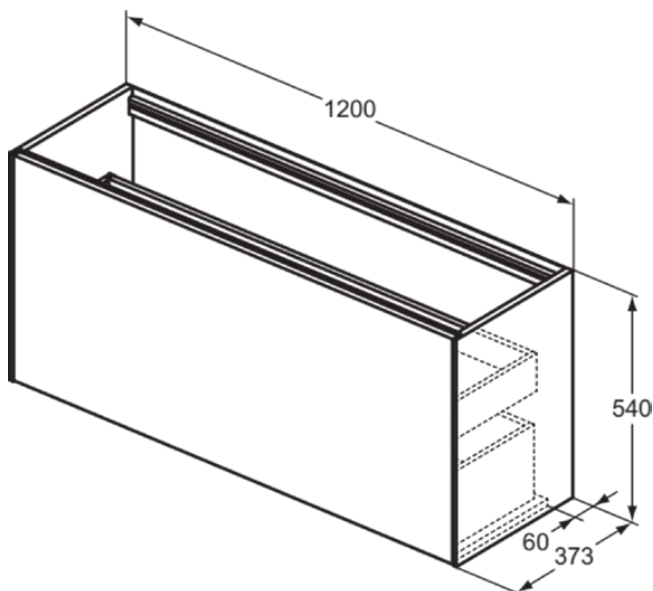

CONCA

T3939Y1

CONCA | Waschtisch-Unterschrank 1200x373x540 mm in weiß matt lackiert, 2 Schubladen | Vollauszug, Push-to-open, SoftClosing, Vormontiert, Nachhaltig gewonnenes Holz, Echtholz furnier

Bild & Zeichnung

Allgemeine Informationen

Produktkategorie:	Möbel
Produktart:	Waschtisch-Unterschrank
Marke:	Ideal Standard
Kollektion:	CONCA
Designer:	Palomba Serafini Associati
Colour:	Y1 - Weiß Matt Lackiert
Oberflächenveredelung:	Matt
Höhe (mm):	540
Breite (mm):	1200
Ausladung (mm):	373
Befestigungsart:	Befestigungsset
Nettogewicht (kg):	45.50
EAN Code:	8014140460671

CONCA

T3939Y1

CONCA | Waschtisch-Unterschrank 1200x373x540 mm in weiß matt lackiert, 2 Schubladen | Vollauszug, Push-to-open, SoftClosing, Vormontiert, Nachhaltig gewonnenes Holz, Echtholz furnier

Produktspezifikationen