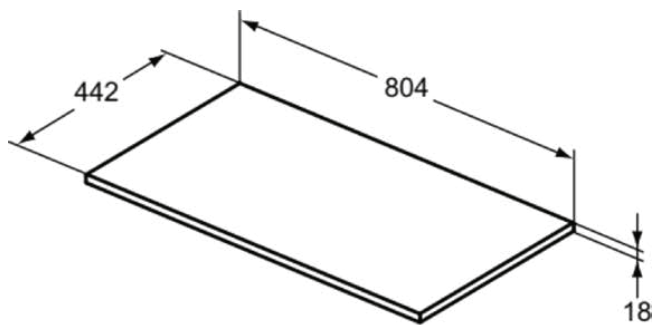

## E0849PS

C.AIR | Waschtischplatte 804x442x18 mm in eiche grau dekor / weiß matt

### Allgemeine Informationen

Produktkategorie:	Möbel
Produktart:	Waschtischplatte
Marke:	Ideal Standard
Kollektion:	C.AIR
Colour:	PS - Eiche Grau Dekor / Weiß Matt
Oberflächenveredelung:	Matt
Maximale Höhe (mm):	18
Maximale Breite (mm):	804
Ausladung (mm):	442
Nettogewicht (kg):	4.80
EAN Code:	5017830520399