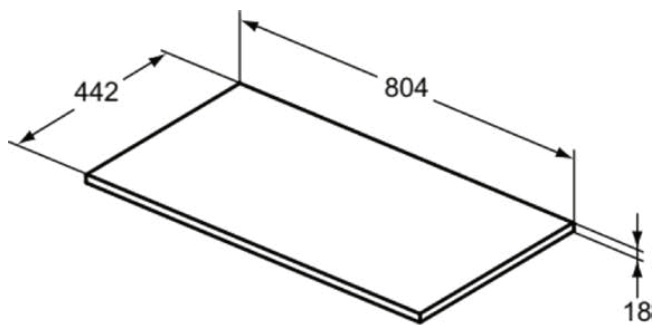

C.AIR

E0849PS

C.AIR | Waschtischplatte 804x442x18 mm in eiche grau dekor / weiß matt

Bild & Zeichnung

Allgemeine Informationen

Produktkategorie:	Möbel
Produktart:	Waschtischplatte
Marke:	Ideal Standard
Kollektion:	C.AIR
Colour:	PS - Eiche Grau Dekor / Weiß Matt
Oberflächenveredelung:	Matt
Höhe (mm):	18
Breite (mm):	804
Ausladung (mm):	442
Nettogewicht (kg):	4.80
EAN Code:	5017830520399