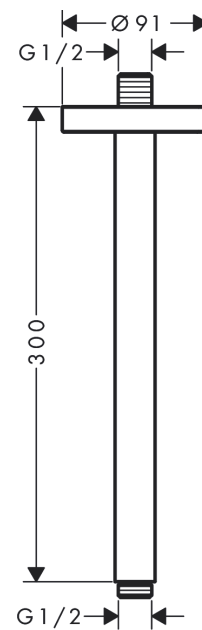

AXOR ShowerSolutions

Deckenanschluss 300 mm

Oberfläche: **Polished Red Gold** Artikelnummer: **26433300**

Merkmale

- Länge: 300 mm
- Installationsart: Aufputzmontage
- Material: Messing
- Anschlussart: G 1/2

Produktabbildung

Maßzeichnung

AXOR ShowerSolutions
Deckenanschluss 300 mm
Oberfläche: **Polished Red Gold** Artikelnummer: **26433300**

Explosionszeichnung

Baujahr: >10/17