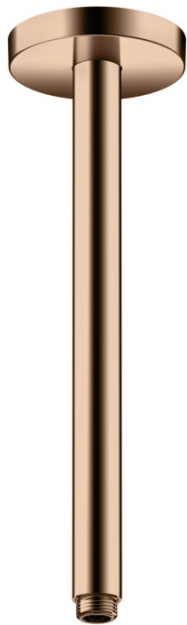

AXOR ShowerSolutions

Deckenanschluss 300 mm

Oberfläche: **Polished Red Gold** Artikelnummer: **26433300**

Merkmale

- Länge: 300 mm
- Installationsart: Aufputzmontage
- Material: Messing
- Anschlussart: G 1/2

Produktabbildung

Maßzeichnung

AXOR ShowerSolutions
Deckenanschluss 300 mm
Oberfläche: **Polished Red Gold** Artikelnummer: **26433300**

Explosionszeichnung

Baujahr: >10/17