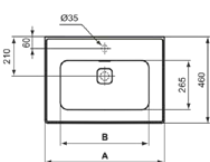

STRADA II

T2988MA

STRADA II | Möbelwaschtisch 540x460x190 mm in weiß, 1 Hahnloch, mit Überlauf | IdealPlus

Bild & Zeichnung

Allgemeine Informationen

Produktkategorie:	Waschtische
Produktart:	Möbelwaschtisch
Marke:	Ideal Standard
Kollektion:	STRADA II
Designer:	Studio Levien
Farbe:	MA - Weiß
Oberflächenveredelung:	glänzend
Höhe (mm):	190
Breite (mm):	540
Ausladung (mm):	460
Nettogewicht (kg):	14.50
EAN Code:	8014140450450

	A	B	C
T3004...	1040	730	280
T3003...	840	620	280
T2991...	640	475	280
T2988...	540	375	200
T3635...	1040	730	280
T3634...	840	620	280
T3633...	640	475	280
T3632...	540	375	200

STRADA II

T2988MA

STRADA II | Möbelwaschtisch 540x460x190 mm in weiß, 1 Hahnloch, mit Überlauf | IdealPlus