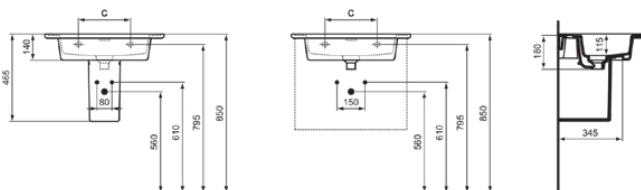

STRADA II

T2988MA

STRADA II | Möbelwaschtisch 540x460x190 mm in weiß, 1 Hahnloch, mit Überlauf | IdealPlus

Bild & Zeichnung

Allgemeine Informationen

Produktkategorie:	Waschtische
Produktart:	Möbelwaschtisch
Marke:	Ideal Standard
Kollektion:	STRADA II
Designer:	Studio Levien
Farbe:	MA - Weiß
Oberflächenveredelung:	glänzend
Höhe (mm):	190
Breite (mm):	540
Ausladung (mm):	460
Nettogewicht (kg):	14.50
EAN Code:	8014140450450

Features

IdealPlus

Produktstandards & Zertifikate

Normen:	EN 14688
Leistungserklärung (DoP):	CL25

Produktspezifikationen

Farbcode:	MA
Farbbeschreibung:	weiß
Eckmodell:	Nein
IdealPlus Technologie:	Ja
Geschliffene Unterseite:	Nein
Barrierefreies Produkt:	Nein
Mit Kettenöse:	Nein
Material:	Keramik
Materialspezifikation:	Feinfeuerton
Anzahl von Hahnlöchern je Waschbecken:	1
Anzahl von Waschbecken:	1
Sichtbarer Überlauf:	Ja
PVD Technologie:	Nein
Pladsbesparende model:	Nein
Ablagefläche:	Hinten
Oberflächenveredelung:	glänzend
Position des Hahnlochs:	Mitte
Form des Überlaufs:	Geschlitzt
Mit Rückwand:	Nein
Mit Verschlussstopfen:	Nein
Mit Überlauf:	Ja

	A	B	C
T3004...	1040	730	280
T3003...	840	620	280
T2991...	640	475	280
T2988...	540	375	200
T3635...	1040	730	280
T3634...	840	620	280
T3633...	640	475	280
T3632...	540	375	200

STRADA II

T2988MA

STRADA II | Möbelwaschtisch 540x460x190 mm in weiß, 1 Hahnloch, mit Überlauf | IdealPlus