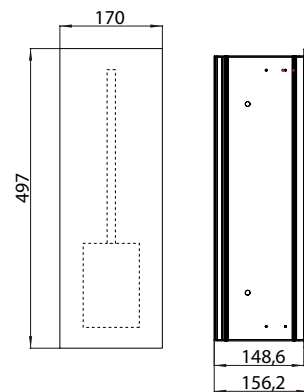

### Toilettenbürstengarnitur-Modul - Unterputzmodell optiwhite

Art.-Nr.9734 274 31

1 Tür, Türanschlag links/rechts wechselbar