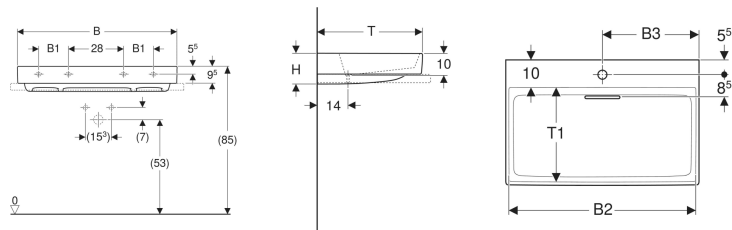

Geberit ONE Waschtisch Abgang horizontal

Beispielbild

Eigenschaften

- Unterbaufähig
- Abgang horizontal
- Überlaufunktion unsichtbar
- Betätigung über Zugstange

- Mit integriertem Haarsieb
- Hygienisch durch optimales Strömungsverhalten
- Entspricht den Empfehlungen der KRINKO

Technische Daten

Werkstoff | Sanitärkeramik

Lieferumfang

- Waschtisch
- Ablaufblende mit Kammeinsatz, magnetische Befestigung
- Waschbeckenanschluss und Geruchsverschluss Raumsparmodell

Art.-Nr.	Farbe / Oberfläche	Hahnloch	Überlauf	B	B1	B2	B3	Breite Unterschrank	H	T	T1	Befestigungspunkte	VE 1
505.038.00.1	Waschtisch: weiß / KeraTect Blende: weiß glänzend	mittig	ohne	90 cm	17.2 cm	87.1 cm	44.9 cm	90 cm	14 cm	48 cm	37 cm	4	1 St.