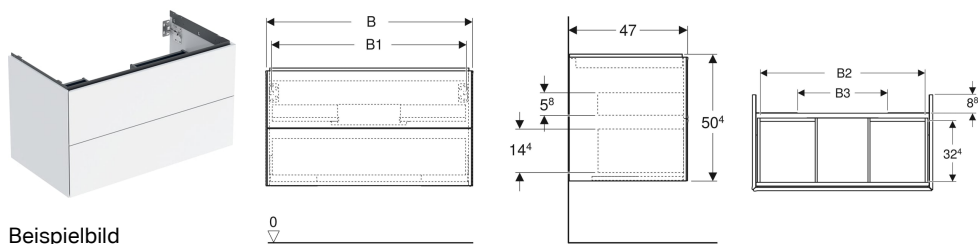

## Geberit ONE Unterschrank für Waschtisch, mit zwei Schubladen

### Eigenschaften

- FSC™ C134279 zertifiziert
- Wandhängend
- Kompletter nutzbarer Stauraum in oberer Schublade
- Mit zwei Schubladen
- Push-to-open-Mechanismus zum Öffnen
- Schublade mit Selbsteinzug

- Feuchtigkeitsbeständig
- Vormontiert geliefert

### Technische Daten

Werkstoff	Hochverdichtete Dreischicht-Holzspanplatte
Maximale Schubladenbelastung	30 kg

### Lieferumfang

- Unterschrank für Waschtisch
- Befestigungsmaterial

Art.-Nr.	Farbe / Oberfläche	B	B1	B2	B3	Breite Waschtisch	H	T	VE1
505.261.00.1	weiß / lackiert hochglänzend	59.2 cm	53.8 cm	51.7 cm	15.2 cm	60 cm	50.4 cm	47 cm	1 St.