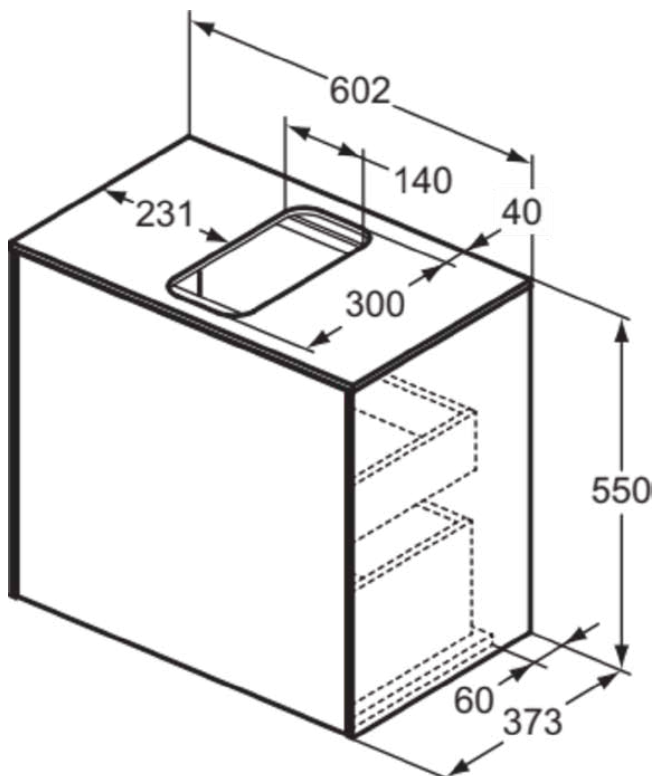

CONCA

T3934Y3

CONCA | Waschtisch-Unterschrank 602x373x550 mm in sunset matt lackiert, 2 Schubladen | Vollauszug, Push-to-open, SoftClosing, Platzsparend, Vormontiert, Nachhaltig gewonnenes Holz, Echtholz furnier

Bild & Zeichnung

Allgemeine Informationen

Produktkategorie:	Möbel
Produktart:	Waschtisch-Unterschrank
Marke:	Ideal Standard
Kollektion:	CONCA
Designer:	Palomba Serafini Associati
Colour:	Y3 - Sunset Matt Lackiert
Oberflächenveredelung:	Matt
Höhe (mm):	550
Breite (mm):	602
Ausladung (mm):	373
Befestigungsart:	Befestigungsset
Nettogewicht (kg):	30.00
EAN Code:	8014140460398