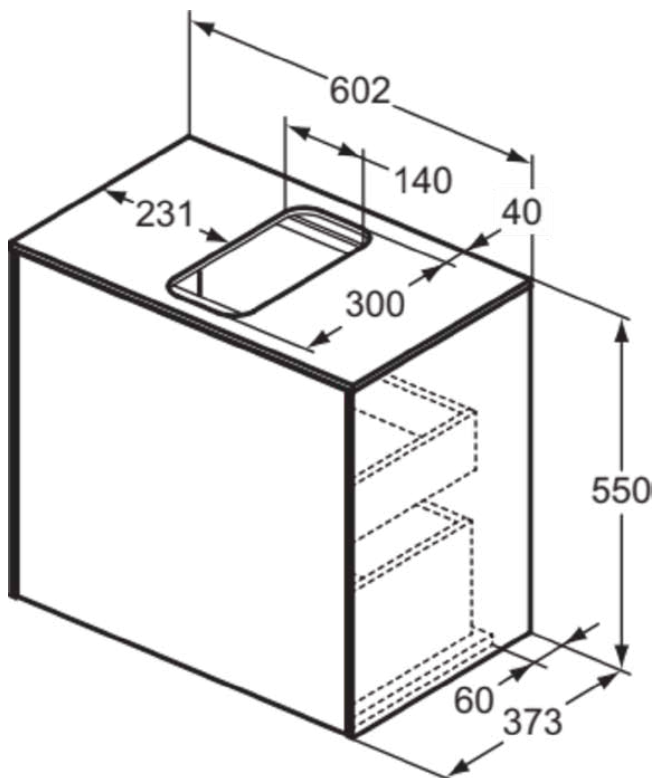

CONCA

T3934Y3

CONCA | Waschtisch-Unterschrank 602x373x550 mm in sunset matt lackiert, 2 Schubladen | Vollauszug, Push-to-open, SoftClosing, Platzsparend, Vormontiert, Nachhaltig gewonnenes Holz, Echtholz furnier

Bild & Zeichnung

Allgemeine Informationen

Produktkategorie:	Möbel
Produktart:	Waschtisch-Unterschrank
Marke:	Ideal Standard
Kollektion:	CONCA
Designer:	Palomba Serafini Associati
Colour:	Y3 - Sunset Matt Lackiert
Oberflächenveredelung:	Matt
Maximale Höhe (mm):	550
Maximale Breite (mm):	602
Ausladung (mm):	373
Befestigungsart:	Befestigungsset
Nettogewicht (kg):	30.00
EAN Code:	8014140460398