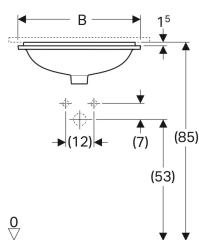

## Geberit VariForm Unterbauwaschtisch rechteckig

Beispielbild

- Einfache Montage dank mitgelieferter Ausschnittschablone

### Verwendungszwecke

- Zur Montage in Waschtischplatten von unten

### Technische Daten

Werkstoff

Sanitärkeramik

Art.-Nr.	Farbe / Oberfläche	Hahnloch	Überlauf	B	B1	H	T	T1	T2	VE1
500.765.00.2 *	weiß / KeraTect / Unterseite: glasiert	ohne	sichtbar	58 cm	50 cm	17.8 cm	49 cm	40 cm	24.5 cm	1 St.