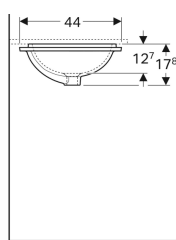

- Einfache Montage dank mitgelieferter Ausschnittschablone

Verwendungszwecke

- Zur Montage in Waschtischplatten von unten

Eigenschaften

- Rechteckig

Lieferumfang

- Befestigungsmaterial
- Schablone

Technische Daten

Werkstoff

Sanitärkeramik

Art.-Nr.	Farbe / Oberfläche	Hahnloch	Überlauf	B	B1	H	T	T1	T2	VE1
500.765.00.2 *	weiß / KeraTect / Unterseite: glasiert	ohne	sichtbar	58 cm	50 cm	17.8 cm	49 cm	40 cm	24.5 cm	1 St.

* Auftragsbezogene Produktion

Zubehör

- Geberit Ablaufventil mit freiem Auslauf und Ventilabdeckung
- Geberit Ablaufventil mit freiem Auslauf, Sieb