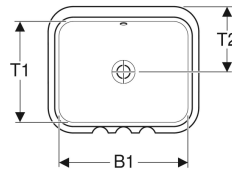

## Geberit VariForm Unterbauwaschtisch rechteckig

Beispielbild

- Einfache Montage dank mitgelieferter Ausschnittschablone

### Verwendungszwecke

- Zur Montage in Waschtischplatten von unten

### Technische Daten

Werkstoff

Sanitärkeramik

Art.-Nr.	Farbe / Oberfläche	Hahnloch	Überlauf	B	B1	H	T	T1	T2	VE1
500.765.00.2 *	weiß / KeraTect / Unterseite: glasiert	ohne	sichtbar	58 cm	50 cm	17.8 cm	49 cm	40 cm	24.5 cm	1 St.