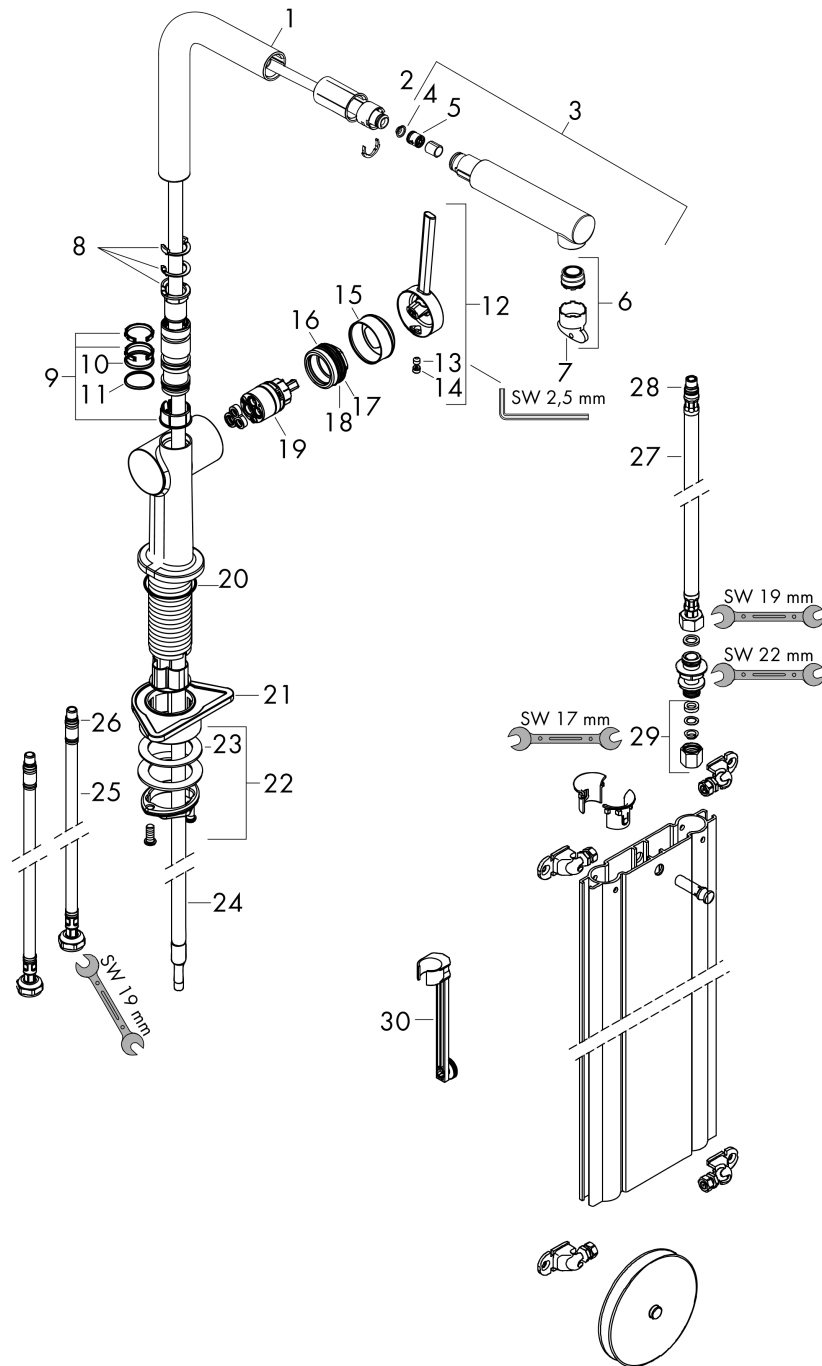

Technologie

Designpreise

reddot winner 2020

reddot winner 2021

Zertifikate / Nachhaltigkeit

Produktabbildung

Maßzeichnung

Talis M54
Einhebel-Küchenmischer 270, Ausziehauslauf, 1jet, sBox
 Oberfläche: **Chrom** Artikelnummer: **72809000**

Durchflussdiagramm

Talis M54

Einhebel-Küchenmischer 270, Ausziehauslauf, 1jet, sBox

Oberfläche: **Chrom** Artikelnummer: **72809000**

Explosionszeichnung

Baujahr: >12/19

Talis M54

Einhebel-Küchenmischer 270, Ausziehauslauf, 1jet, sBox

Oberfläche: Chrom Artikelnummer: 72809000

Ersatzteilliste

Baujahr: >12/19

Pos.	Beschreibung	Artikelnummer	PG	VE
1	Auslauf kpl.	93749000	11	1
2	O-Ring 8x2	98112000	1	1
3	Ausziehbrause	93751000	12	1
4	Schmutzfangsieb	98516000	2	1
5	Rückflußverhinderer DW 10	96456000	3	1
6	Strahlformer	93748000	7	1
7	Serviceschlüssel	93750000	3	1
8	Anschlagring Set (60° / 110° / 150°)	94911000	5	1
9	Gleitring-Set	98365000	3	1
10	O-Ring 19x2	98426000	1	1
11	O-Ring 20x1,5	98197000	1	1
12	Griff	93736000	9	1
13	Madenschraube M5x5	98446000	1	1
14	Griffstopfen	93735610	3	1
15	Kappe	93737000	9	1
16	Mutter	93738000	10	1
17	O-Ring 29x2	98391000	1	1
18	O-Ring 30x1,5	98433000	1	1
19	Kartusche kpl.	93740000	13	1
20	O-Ring 36x3	98052000	1	1
21	Befestigungsteil	97523000	2	1
22	Schaftbefestigung kpl. (Ø 34)	95049000	5	1
23	Gleitring	97548000	1	1
24	Schlauch	93815000	14	1
25	Anschlussschlauch 900 mm M8x0,75 G3/8	93746000	9	1
26	O-Ring 6,6x1,6	93019000	1	1
27	Anschlussschlauch 450 mm M8x0,75 G3/8	97206000	8	1
28	O-Ring 7x1,5	98422000	1	1
29	Quetschverschraubung	96099000	3	1
30	Verlängerung	43333000	98	1