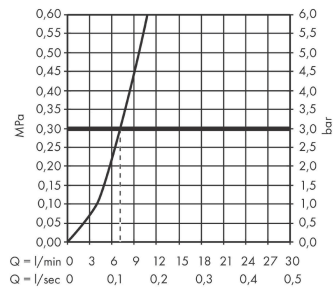

Technologie

Designpreise

reddot winner 2020

reddot winner 2021

Zertifikate / Nachhaltigkeit

Produktabbildung

Maßzeichnung

Talis M54
Einhebel-Küchenmischer 270, Ausziehauslauf, 1jet, sBox
 Oberfläche: **Chrom** Artikelnummer: **72809000**

Durchflussdiagramm

Talis M54

Einhebel-Küchenmischer 270, Ausziehauslauf, 1jet, sBox

Oberfläche: **Chrom** Artikelnummer: **72809000**

Explosionszeichnung

Baujahr: >12/19

Talis M54

Einhebel-Küchenmischer 270, Ausziehauslauf, 1jet, sBox