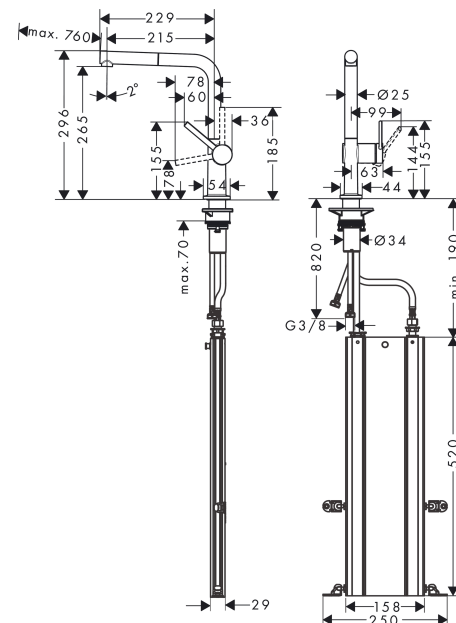

Maßzeichnung