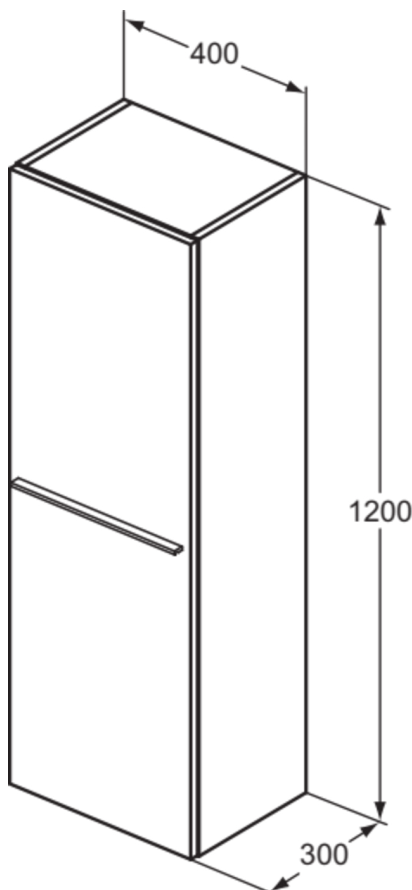

## T5261NW

I.LIFE A | Schrank 400x300x1200 mm in coffee oak, 1 Tür | Vormontiert, Nachhaltig gewonnenes Holz

### Allgemeine Informationen

Produktkategorie:	Möbel
Produktart:	Schrank
Marke:	Ideal Standard
Kollektion:	I.LIFE A
Designer:	Palomba Serafini Associati
Colour:	NW - Coffee Oak
Oberflächenveredelung:	Matt
Maximale Höhe (mm):	1200
Maximale Breite (mm):	400
Ausladung (mm):	300
Befestigungsart:	Befestigungsset
Nettogewicht (kg):	22.40
EAN Code:	8014140502104