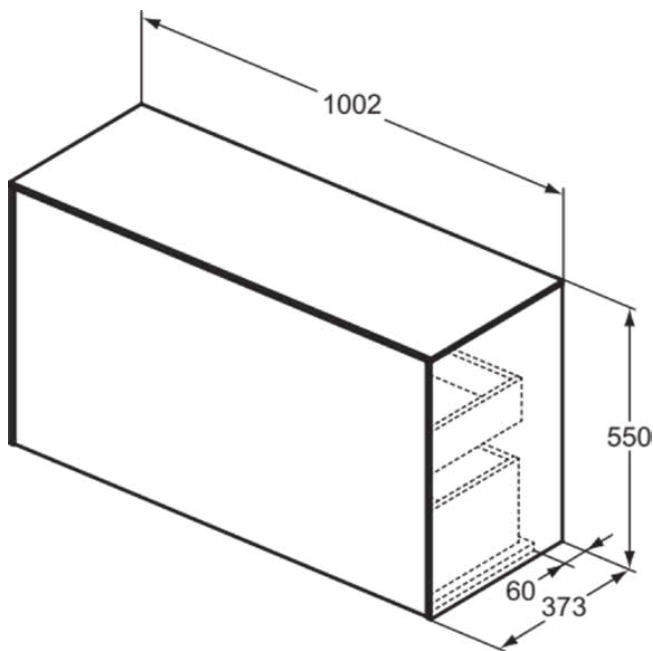

CONCA

T4319Y3

CONCA | Waschtisch-Unterschrank 1002x373x550 mm in sunset matt lackiert, 2 Schubladen | Vollauszug, Push-to-open, SoftClosing, Vormontiert, Nachhaltig gewonnenes Holz, Echtholz furnier

Bild & Zeichnung

Allgemeine Informationen

Produktkategorie:	Möbel
Produktart:	Waschtisch-Unterschrank
Marke:	Ideal Standard
Kollektion:	CONCA
Designer:	Palomba Serafini Associati
Colour:	Y3 - Sunset Matt Lackiert
Oberflächenveredelung:	Matt
Maximale Höhe (mm):	550
Maximale Breite (mm):	1002
Ausladung (mm):	373
Befestigungsart:	Befestigungsset
Nettogewicht (kg):	40.40
EAN Code:	8014140463870

CONCA

T4319Y3

CONCA | Waschtisch-Unterschrank 1002x373x550 mm in sunset matt lackiert, 2 Schubladen | Vollauszug, Push-to-open, SoftClosing, Vormontiert, Nachhaltig gewonnenes Holz, Echtholz furnier

Produktspezifikationen