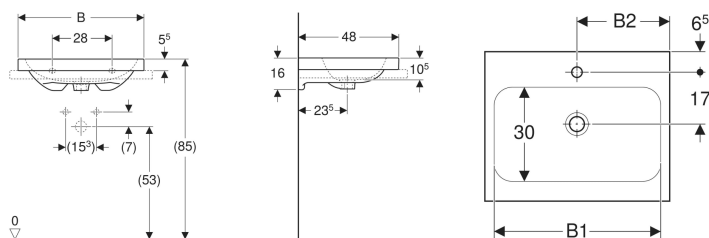

Geberit iCon Light Aufsatzwaschtisch

Beispielbild

- Unter- und Rückseite geschliffen

Verwendungszwecke

- Zur Montage auf Arbeitsplatten

Eigenschaften

- Wandanschluss

Technische Daten

Werkstoff

Sanitärkeramik

Art.-Nr.	Farbe / Oberfläche	Hahnloch	Überlauf	B	B1	B2	H	T	VE1
501.848.00.8 *	weiß / KeraTect	ohne	ohne	75 cm	68 cm	37.5 cm	16 cm	48 cm	1 St.

* Auftragsbezogene Produktion

Zubehör

- Geberit Tauchrohrgeruchsverschluss für Waschbecken, Abgang horizontal
- Geberit Waschbeckenablauf Raumsparmodell, schmale Ausführung, mit Außenventilstopfen mit Druckbetätigung
- Geberit Waschbeckenablauf Raumsparmodell, schmale Ausführung, mit Außenventilstopfen mit Hebelbetätigung
- Geberit Waschbeckenablauf Raumsparmodell, schmale Ausführung, mit freiem Auslauf und Ventilabdeckung
- Geberit Drehbetätigung mit Kabelzug
- Geberit Tauchrohrsiphon für Waschbecken, Anschluss BSP, Abgang horizontal oder vertikal
- Befestigungsset für Geberit Waschtische

- Bei Verwendung als Aufsatzwaschtisch ist ein Wandanschluss notwendig (Rückseite unglasiert)