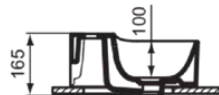

CONCA

T3876V1

CONCA | Handwaschbecken 400x350x165 mm in weiß seidenmatt, 1 Hahnloch, mit Überlauf | Platzsparender Waschtisch

Bild & Zeichnung

Allgemeine Informationen

Produktkategorie:	Waschtische
Produktart:	Handwaschbecken
Marke:	Ideal Standard
Kollektion:	CONCA
Designer:	Palomba Serafini Associati
Farbe:	V1 - Weiß Seidenmatt
Oberflächenveredelung:	satın
Höhe (mm):	165
Breite (mm):	400
Ausladung (mm):	350
Nettogewicht (kg):	11.80
EAN Code:	8014140478744