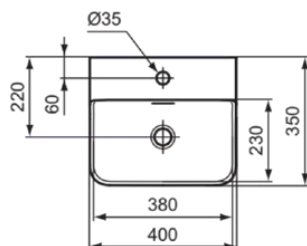

CONCA

T3876V1

CONCA | Handwaschbecken 400x350x165 mm in weiß seidenmatt, 1 Hahnloch, mit Überlauf | Platzsparender Waschtisch

Bild & Zeichnung

Allgemeine Informationen

Produktkategorie:	Waschtische
Produktart:	Handwaschbecken
Marke:	Ideal Standard
Kollektion:	CONCA
Designer:	Palomba Serafini Associati
Farbe:	V1 - Weiß Seidenmatt
Oberflächenveredelung:	satın
Höhe (mm):	165
Breite (mm):	400
Ausladung (mm):	350
Nettogewicht (kg):	11.80
EAN Code:	8014140478744

Features

Platzsparender Waschtisch

Produktstandards & Zertifikate

Normen:	EN 14688
Leistungserklärung (DoP):	CL25

Produktspezifikationen

Farbcode:	V1
Farbbeschreibung:	weiß seidenmatt
Geschliffene Unterseite:	Ja
Barrierefreies Produkt:	Nein
Mit Kettenöse:	Nein
Material:	Keramik
Materialspezifikation:	Glasiertes Porzellan
Anzahl von Hahnlöchern je Waschbecken:	1
Anzahl von Waschbecken:	1
Sichtbarer Überlauf:	Ja
PVD Technologie:	Nein
Ablagefläche:	Hinten
Oberflächenveredelung:	satın
Position des Hahnlochs:	Mitte
Form des Überlaufs:	Geschlitzt
Mit Rückwand:	Nein
Mit Verschlussstopfen:	Nein
Mit Überlauf:	Ja
Mit Siphon:	Nein
Befestigungsmaterial im Lieferumfang enthalten:	Nein
Montageart:	wandhängend

CONCA

T3876V1

CONCA | Handwaschbecken 400x350x165 mm in weiß seidenmatt, 1 Hahnloch, mit Überlauf
| Platzsparender Waschtisch

Empfohlene Ausschittschablone: TT0298618

Ihr Kontakt vor Ort:

België • Belgique