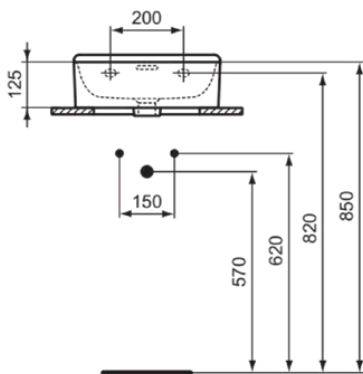

CONCA

T3876V1

CONCA | Handwaschbecken 400x350x165 mm in weiß seidenmatt, 1 Hahnloch, mit Überlauf | Platzsparender Waschtisch

Bild & Zeichnung

Allgemeine Informationen

Produktkategorie:	Waschtische
Produktart:	Handwaschbecken
Marke:	Ideal Standard
Kollektion:	CONCA
Designer:	Palomba Serafini Associati
Farbe:	V1 - Weiß Seidenmatt
Oberflächenveredelung:	satın
Höhe (mm):	165
Breite (mm):	400
Ausladung (mm):	350
Nettogewicht (kg):	11.80
EAN Code:	8014140478744

Features

Platzsparender Waschtisch

Produktstandards & Zertifikate

Normen:	EN 14688
Leistungserklärung (DoP):	CL25

Produktspezifikationen

Farbcode:	V1
Farbbeschreibung:	weiß seidenmatt
Geschliffene Unterseite:	Ja
Barrierefreies Produkt:	Nein
Mit Kettenöse:	Nein
Material:	Keramik
Materialspezifikation:	Glasiertes Porzellan
Anzahl von Hahnlöchern je Waschbecken:	1
Anzahl von Waschbecken:	1
Sichtbarer Überlauf:	Ja
PVD Technologie:	Nein
Ablagefläche:	Hinten
Oberflächenveredelung:	satın
Position des Hahnlochs:	Mitte
Form des Überlaufs:	Geschlitzt
Mit Rückwand:	Nein
Mit Verschlussstopfen:	Nein
Mit Überlauf:	Ja
Mit Siphon:	Nein
Befestigungsmaterial im Lieferumfang enthalten:	Nein
Montageart:	wandhängend

CONCA

T3876V1

CONCA | Handwaschbecken 400x350x165 mm in weiß seidenmatt, 1 Hahnloch, mit Überlauf
| Platzsparender Waschtisch

Empfohlene Ausschittschablone: TT0298618

Ihr Kontakt vor Ort:

België • Belgique