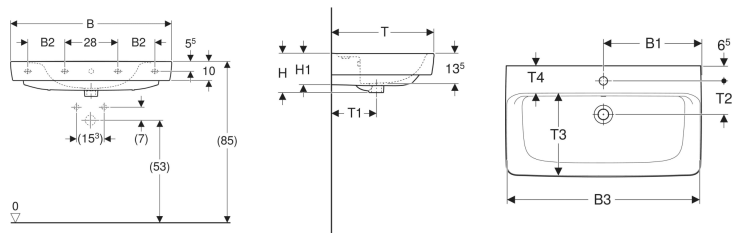

Geberit Renova Plan Waschtisch

Beispielbild

Eigenschaften

- Unterbaufähig
- Mit Halbsäule kombinierbar

Technische Daten

Werkstoff

Sanitärkeramik

Art.-Nr.	Farbe / Oberfläche	Hahnloch	Überlauf	B	B1	B2	B3	Breite Unterschränk	H	H1	T	T1	T2	T3	T4	Befestigungspunkte	VE 1
501.706.00.1	weiß	mittig	sichtbar	100 cm	50 cm	21 cm	98.5 cm	92.8 cm	18.5 cm	15 cm	48 cm	21 cm	14.5 cm	35.5 cm	11.5 cm	4	1 St.

- Bei den Waschtischen 55, 60 und 65 cm ohne Überlauf, ist der Überlaufkanal komplett geschlossen